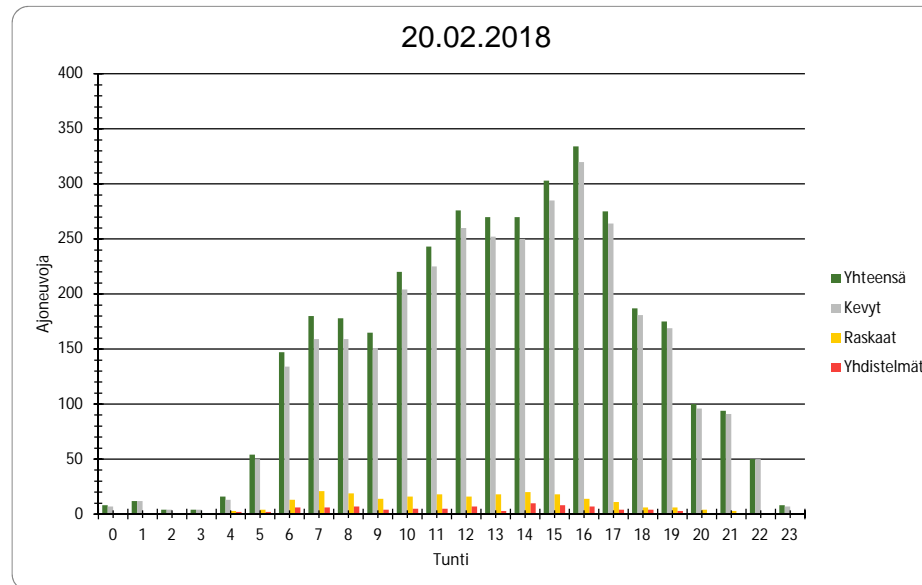

Pvm 20.2.2018

Tunti	Yhteensä	Kevyt	Raskaat	Yhdistelmät
0	8	7	1	0
1	12	12	0	0
2	4	4	0	0
3	4	4	0	0
4	16	13	3	2
5	54	50	4	2
6	147	134	13	6
7	180	159	21	6
8	178	159	19	7
9	165	151	14	4
10	220	204	16	5
11	243	225	18	5
12	276	260	16	7
13	270	252	18	3
14	270	250	20	10
15	303	285	18	8
16	334	320	14	7
17	275	264	11	4
18	187	181	6	4
19	175	169	6	3
20	100	96	4	1
21	94	91	3	0
22	50	50	0	0
23	8	7	1	0
Yhteensä	3573	3347	226	84