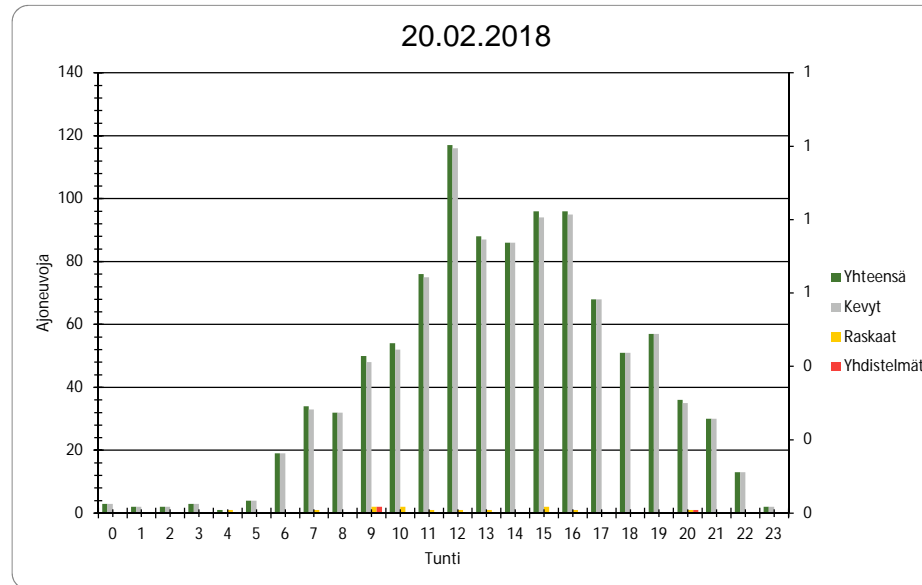

Pvm 20.2.2018

Tunti	Yhteensä	Kevyt	Raskaat	Yhdistelmät
0	3	3	0	0
1	2	2	0	0
2	2	2	0	0
3	3	3	0	0
4	1	0	1	0
5	4	4	0	0
6	19	19	0	0
7	34	33	1	0
8	32	32	0	0
9	50	48	2	2
10	54	52	2	0
11	76	75	1	0
12	117	116	1	0
13	88	87	1	0
14	86	86	0	0
15	96	94	2	0
16	96	95	1	0
17	68	68	0	0
18	51	51	0	0
19	57	57	0	0
20	36	35	1	1
21	30	30	0	0
22	13	13	0	0
23	2	2	0	0
Yhteensä	1020	1007	13	3