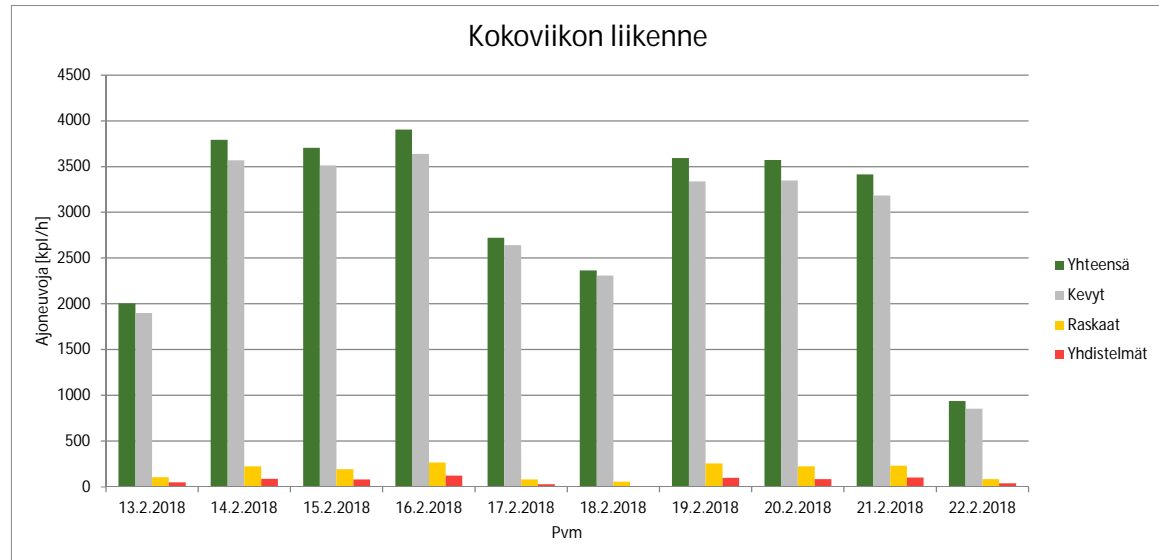

Mitatut viikkoliikennetiedot

Pvm	Yhteensä	Kevyt	Raskaat	Yhdistelmät
13.2.2018	2006	1899	107	50
14.2.2018	3793	3568	225	87
15.2.2018	3704	3511	193	82
16.2.2018	3904	3639	265	122
17.2.2018	2721	2640	81	29
18.2.2018	2366	2310	56	8
19.2.2018	3592	3336	256	100
20.2.2018	3573	3347	226	84
21.2.2018	3416	3184	232	102
22.2.2018	939	854	85	40
Yhteensä	30014	28288	1726	704