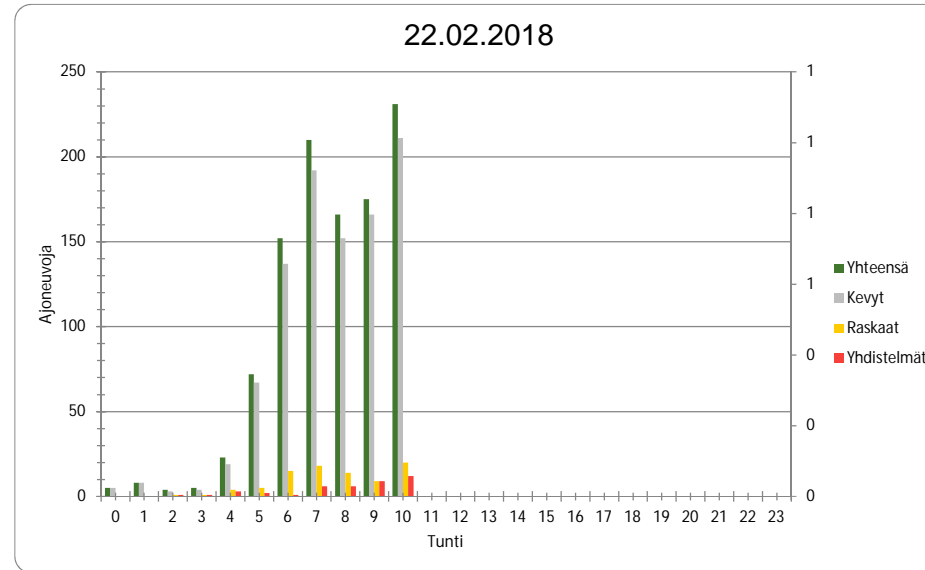

Pvm 22.2.2018

Tunti	Yhteensä	Kevyt	Raskaat	Yhdistelmät
0	5	5	0	0
1	8	8	0	0
2	4	3	1	1
3	5	4	1	1
4	23	19	4	3
5	72	67	5	2
6	152	137	15	1
7	210	192	18	6
8	166	152	14	6
9	175	166	9	9
10	231	211	20	12
11				
12				
13				
14				
15				
16				
17				
18				
19				
20				
21				
22				
23				
Yhteensä	1051	964	87	41