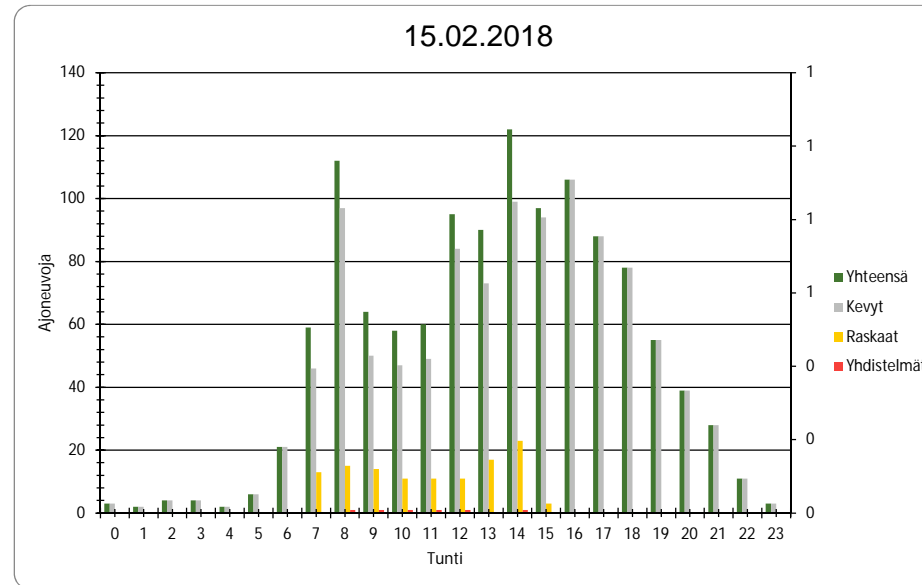

Pvm 15.2.2018

Tunti	Yhteensä	Kevyt	Raskaat	Yhdistelmät
0	3	3	0	0
1	2	2	0	0
2	4	4	0	0
3	4	4	0	0
4	2	2	0	0
5	6	6	0	0
6	21	21	0	0
7	59	46	13	0
8	112	97	15	1
9	64	50	14	1
10	58	47	11	1
11	60	49	11	1
12	95	84	11	1
13	90	73	17	0
14	122	99	23	1
15	97	94	3	0
16	106	106	0	0
17	88	88	0	0
18	78	78	0	0
19	55	55	0	0
20	39	39	0	0
21	28	28	0	0
22	11	11	0	0
23	3	3	0	0
Yhteensä	1207	1089	118	6