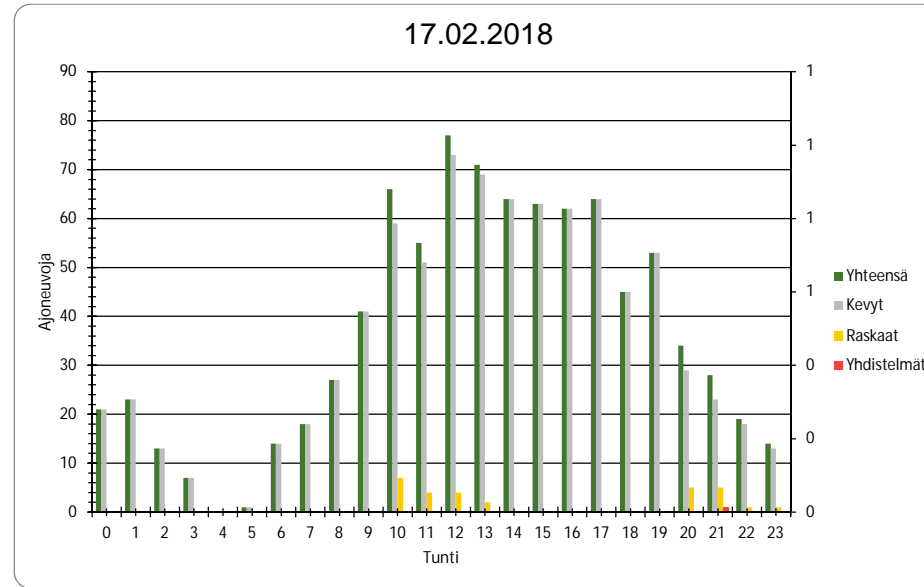

Pvm 17.2.2018

Tunti	Yhteensä	Kevyt	Raskaat	Yhdistelmät
0	21	21	0	0
1	23	23	0	0
2	13	13	0	0
3	7	7	0	0
4	0	0	0	0
5	1	1	0	0
6	14	14	0	0
7	18	18	0	0
8	27	27	0	0
9	41	41	0	0
10	66	59	7	0
11	55	51	4	0
12	77	73	4	0
13	71	69	2	0
14	64	64	0	0
15	63	63	0	0
16	62	62	0	0
17	64	64	0	0
18	45	45	0	0
19	53	53	0	0
20	34	29	5	0
21	28	23	5	1
22	19	18	1	0
23	14	13	1	0
Yhteensä	880	851	29	1