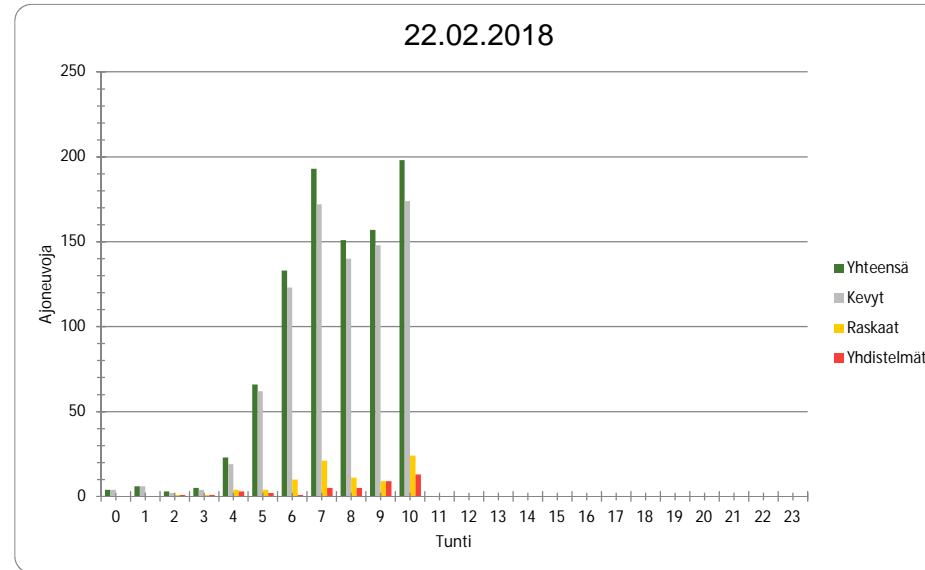

Pvm 22.2.2018

Tunti	Yhteensä	Kevyt	Raskaat	Yhdistelmät
0	4	4	0	0
1	6	6	0	0
2	3	2	1	1
3	5	4	1	1
4	23	19	4	3
5	66	62	4	2
6	133	123	10	1
7	193	172	21	5
8	151	140	11	5
9	157	148	9	9
10	198	174	24	13
11				
12				
13				
14				
15				
16				
17				
18				
19				
20				
21				
22				
23				
Yhteensä	939	854	85	40