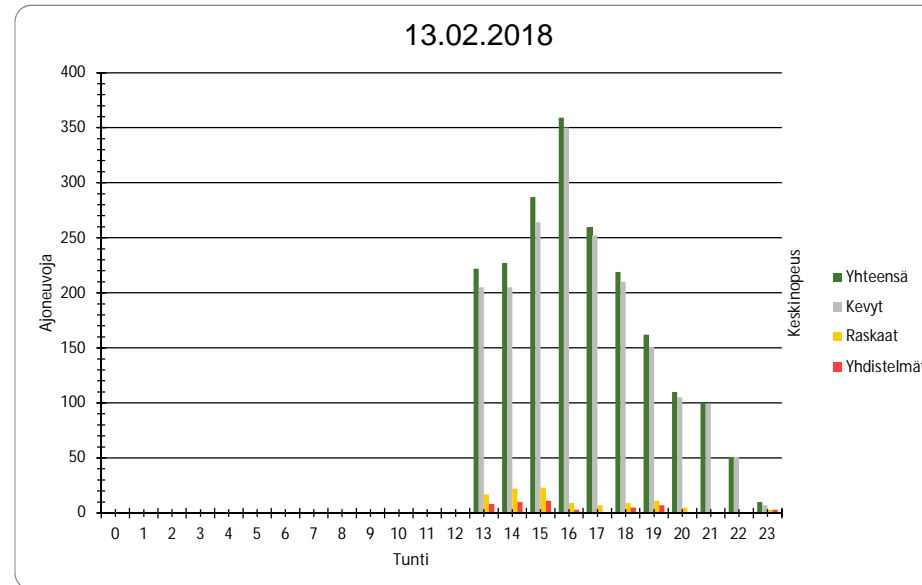

Mitatut viikkoliikennetiedot

Pvm		13.2.2018			
Tunti	Yhteensä	Kevyt	Raskaat	Yhdistelmät	
0					
1					
2					
3					
4					
5					
6					
7					
8					
9					
10					
11					
12					
13	222	205	17	8	
14	227	205	22	10	
15	287	264	23	11	
16	359	350	9	3	
17	259	252	7	1	
18	219	210	9	5	
19	162	151	11	7	
20	110	105	5	1	
21	100	99	1	1	
22	51	51	0	0	
23	10	7	3	3	
Yhteensä	2006	1899	107	50