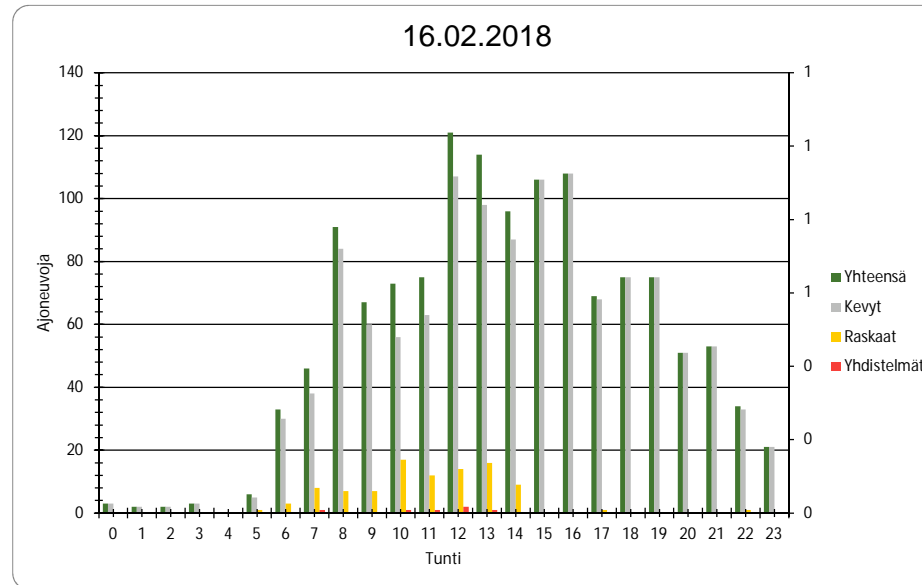

Pvm 16.2.2018

Tunti	Yhteensä	Kevyt	Raskaat	Yhdistelmät
0	3	3	0	0
1	2	2	0	0
2	2	2	0	0
3	3	3	0	0
4	0	0	0	0
5	6	5	1	0
6	33	30	3	0
7	46	38	8	1
8	91	84	7	0
9	67	60	7	0
10	73	56	17	1
11	75	63	12	1
12	121	107	14	2
13	114	98	16	1
14	96	87	9	0
15	106	106	0	0
16	108	108	0	0
17	69	68	1	0
18	75	75	0	0
19	75	75	0	0
20	51	51	0	0
21	53	53	0	0
22	34	33	1	0
23	21	21	0	0
Yhteensä	1324	1228	96	6