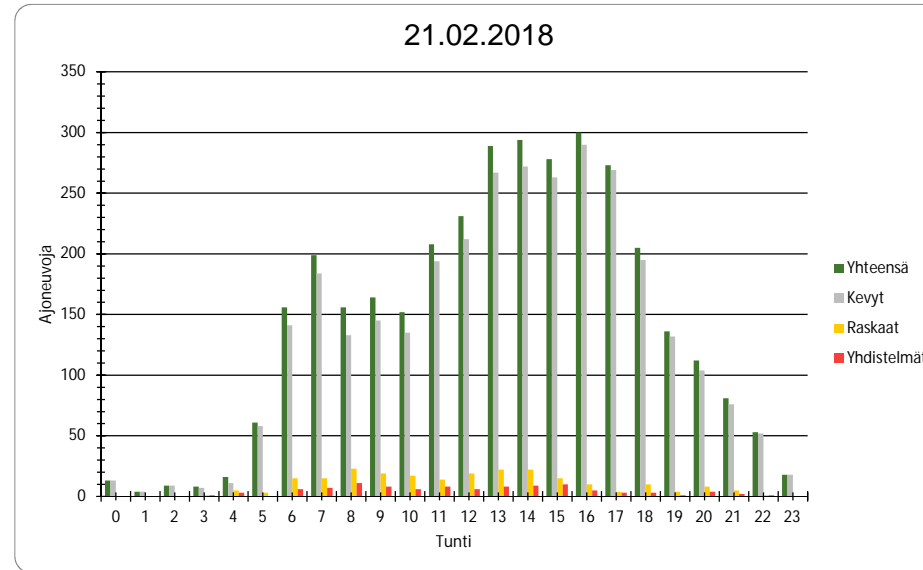

Pvm 21.2.2018

Tunti	Yhteensä	Kevyt	Raskaat	Yhdistelmät
0	13	13	0	0
1	4	4	0	0
2	9	9	0	0
3	8	7	1	1
4	16	11	5	3
5	61	58	3	0
6	156	141	15	6
7	199	184	15	7
8	156	133	23	11
9	164	145	19	8
10	152	135	17	6
11	208	194	14	8
12	231	212	19	6
13	289	267	22	8
14	294	272	22	9
15	278	263	15	10
16	300	290	10	5
17	273	269	4	3
18	205	195	10	3
19	136	132	4	1
20	112	104	8	4
21	81	76	5	2
22	53	52	1	1
23	18	18	0	0
Yhteensä	3416	3184	232	102