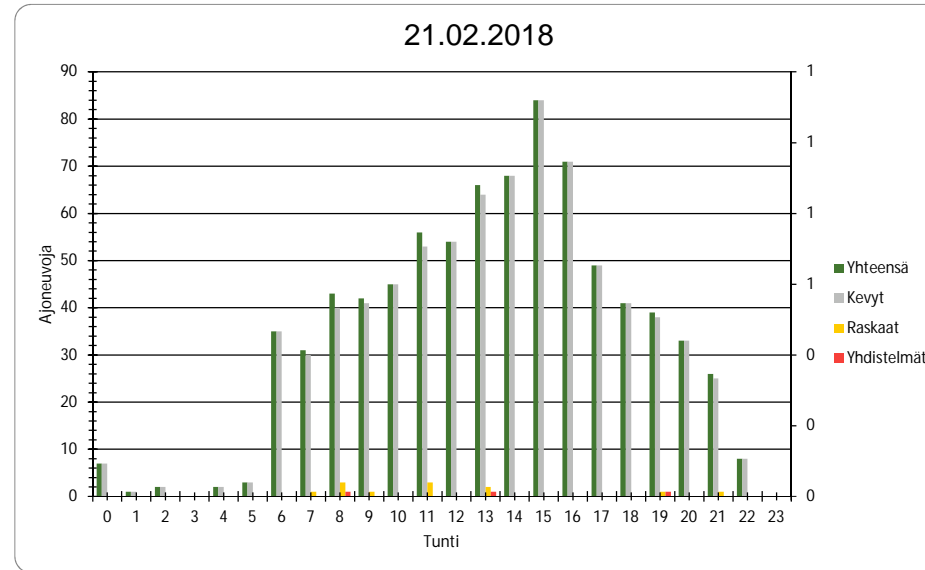

Pvm 21.2.2018

Tunti	Yhteensä	Kevyt	Raskaat	Yhdistelmät
0	7	7	0	0
1	1	1	0	0
2	2	2	0	0
3	0	0	0	0
4	2	2	0	0
5	3	3	0	0
6	35	35	0	0
7	31	30	1	0
8	43	40	3	1
9	42	41	1	0
10	45	45	0	0
11	56	53	3	0
12	54	54	0	0
13	66	64	2	1
14	68	68	0	0
15	84	84	0	0
16	71	71	0	0
17	49	49	0	0
18	41	41	0	0
19	39	38	1	1
20	33	33	0	0
21	26	25	1	0
22	8	8	0	0
23	0	0	0	0
Yhteensä	806	794	12	3