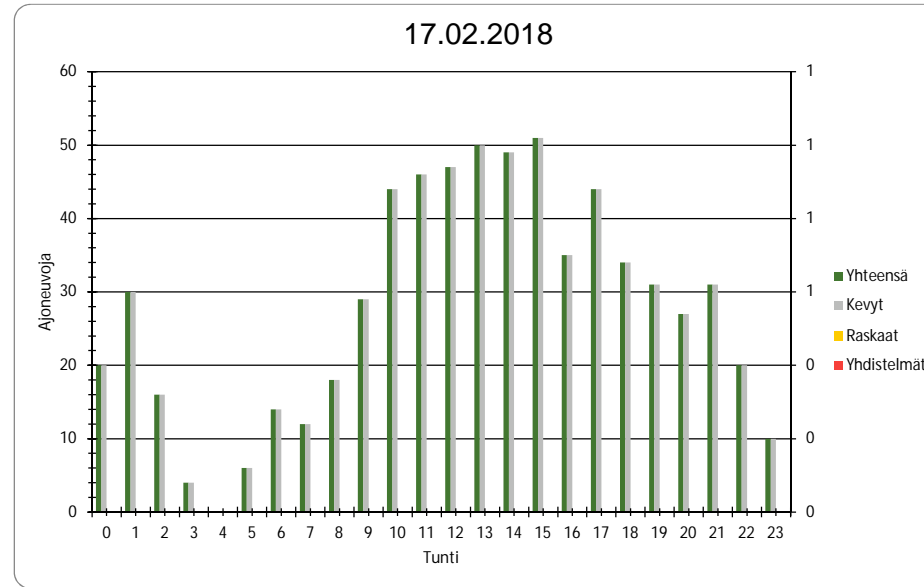

Pvm 17.2.2018

Tunti	Yhteensä	Kevyt	Raskaat	Yhdistelmät
0	20	20	0	0
1	30	30	0	0
2	16	16	0	0
3	4	4	0	0
4	0	0	0	0
5	6	6	0	0
6	14	14	0	0
7	12	12	0	0
8	18	18	0	0
9	29	29	0	0
10	44	44	0	0
11	46	46	0	0
12	47	47	0	0
13	50	50	0	0
14	49	49	0	0
15	51	51	0	0
16	35	35	0	0
17	44	44	0	0
18	34	34	0	0
19	31	31	0	0
20	27	27	0	0
21	31	31	0	0
22	20	20	0	0
23	10	10	0	0
Yhteensä	668	668	0	0