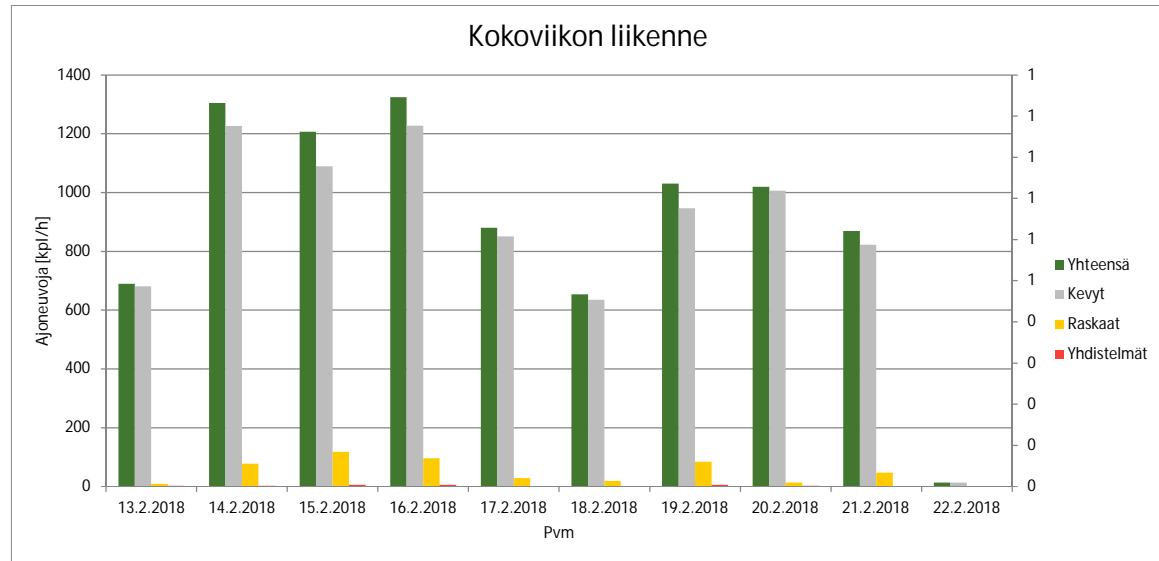

Mitatut viikkoliikennetiedot

Pvm	Yhteensä	Kevyt	Raskaat	Yhdistelmät
13.2.2018	690	681	9	2
14.2.2018	1305	1227	78	3
15.2.2018	1207	1089	118	6
16.2.2018	1324	1228	96	6
17.2.2018	880	851	29	1
18.2.2018	654	635	19	0
19.2.2018	1031	947	84	6
20.2.2018	1020	1007	13	3
21.2.2018	869	822	47	1
22.2.2018	13	13	0	0
Yhteensä	8993	8500	493	28