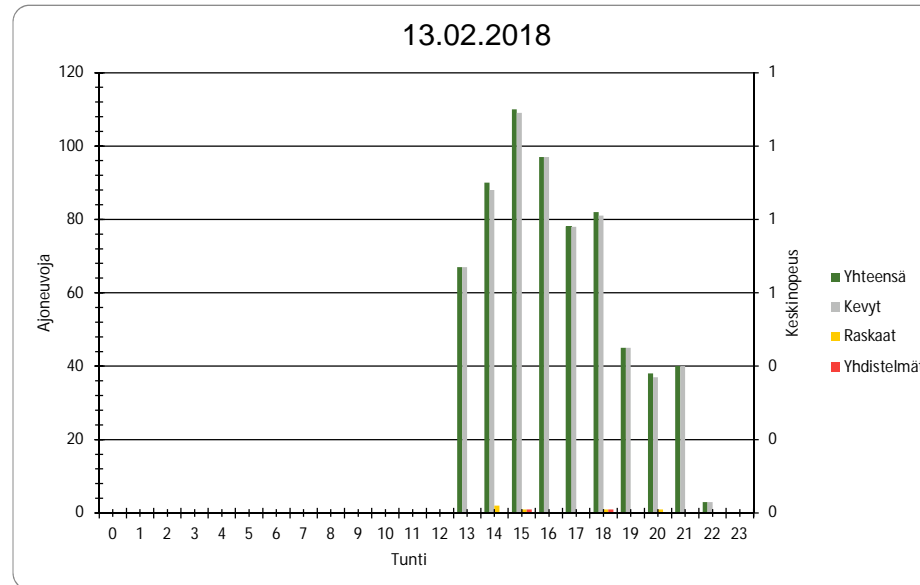

Mitatut viikkoliikennetiedot

Pvm		13.2.2018			
Tunti	Yhteensä	Kevyt	Raskaat	Yhdistelmät	
0					
1					
2					
3					
4					
5					
6					
7					
8					
9					
10					
11					
12					
13	67	67	0	0	
14	90	88	2	0	
15	110	109	1	1	
16	97	97	0	0	
17	78	78	0	0	
18	82	81	1	1	
19	45	45	0	0	
20	38	37	1	0	
21	40	40	0	0	
22	3	3	0	0	
23	0	0	0	0	
Yhteensä	650	645	5	2