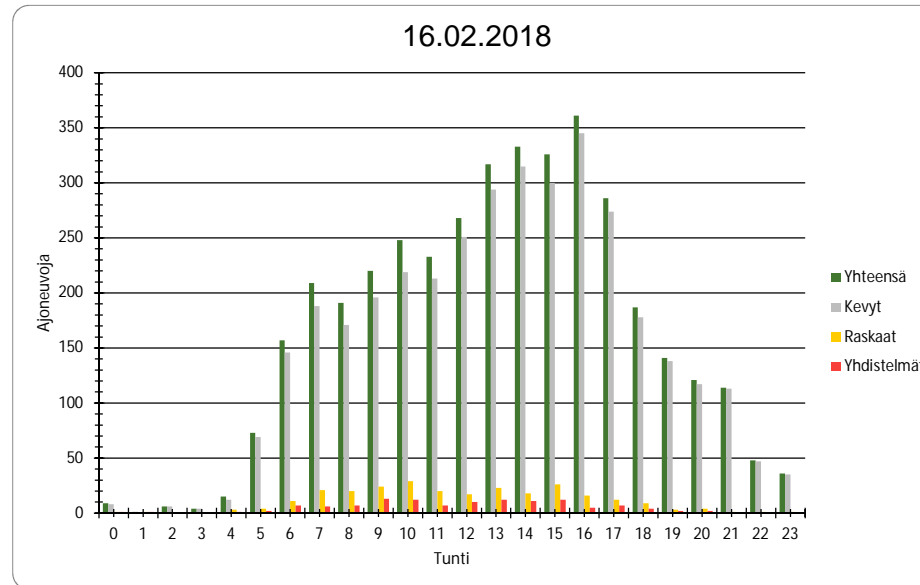

Pvm 16.2.2018

Tunti	Yhteensä	Kevyt	Raskaat	Yhdistelmät
0	9	8	1	1
1	1	0	1	1
2	6	6	0	0
3	4	4	0	0
4	15	12	3	1
5	73	69	4	2
6	157	146	11	7
7	209	188	21	6
8	191	171	20	7
9	220	196	24	13
10	248	219	29	12
11	233	213	20	7
12	268	251	17	10
13	317	294	23	12
14	333	315	18	11
15	326	300	26	12
16	361	345	16	5
17	286	274	12	7
18	187	178	9	4
19	141	138	3	2
20	121	117	4	2
21	114	113	1	0
22	48	47	1	0
23	36	35	1	0
Yhteensä	3904	3639	265	122