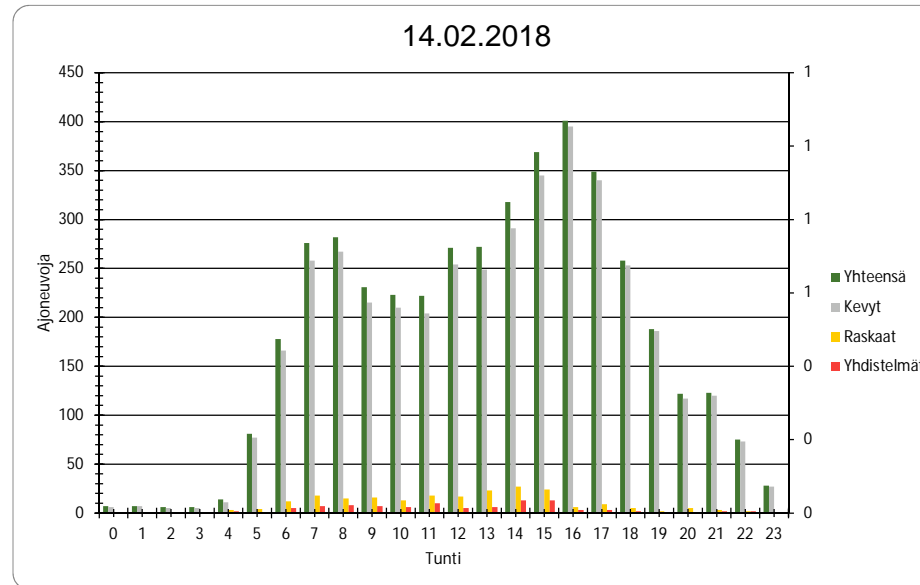

Pvm 14.2.2018

Tunti	Yhteensä	Kevyt	Raskaat	Yhdistelmät
0	7	6	1	0
1	7	7	0	0
2	6	5	1	1
3	6	5	1	1
4	14	11	3	2
5	81	77	4	1
6	178	166	12	5
7	276	258	18	7
8	282	267	15	8
9	231	215	16	7
10	223	210	13	6
11	222	204	18	10
12	271	254	17	5
13	272	249	23	6
14	318	291	27	13
15	369	345	24	13
16	401	395	6	3
17	349	340	9	3
18	258	253	5	2
19	188	186	2	0
20	122	117	5	1
21	123	120	3	2
22	75	73	2	2
23	28	27	1	0
Yhteensä	4307	4081	226	98