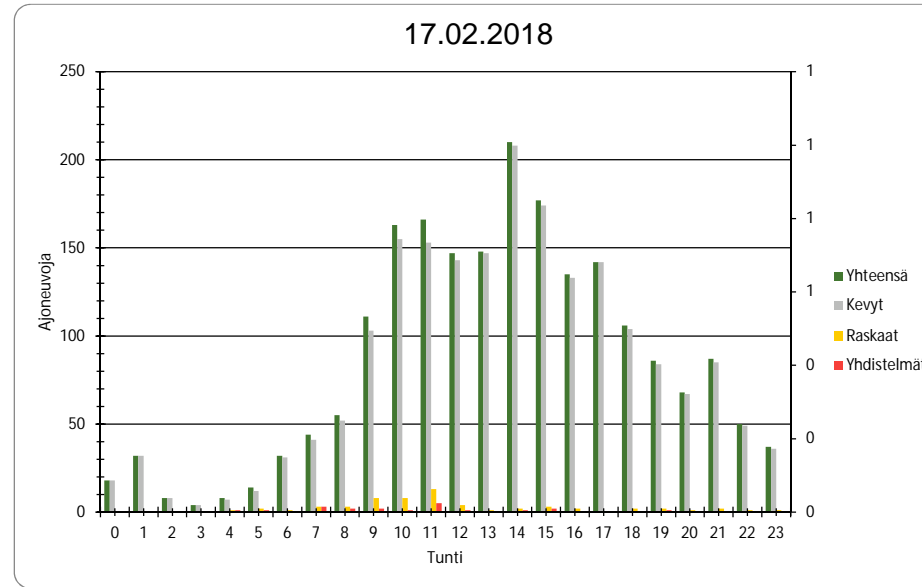

Pvm 17.2.2018

Tunti	Yhteensä	Kevyt	Raskaat	Yhdistelmät
0	18	18	0	0
1	32	32	0	0
2	8	8	0	0
3	4	4	0	0
4	8	7	1	1
5	14	12	2	1
6	32	31	1	0
7	44	41	3	3
8	55	52	3	2
9	111	103	8	2
10	163	155	8	1
11	166	153	13	5
12	147	143	4	1
13	148	147	1	0
14	210	208	2	1
15	177	174	3	2
16	135	133	2	0
17	142	142	0	0
18	106	104	2	0
19	86	84	2	1
20	68	67	1	0
21	87	85	2	0
22	50	49	1	0
23	37	36	1	0
Yhteensä	2048	1988	60	20