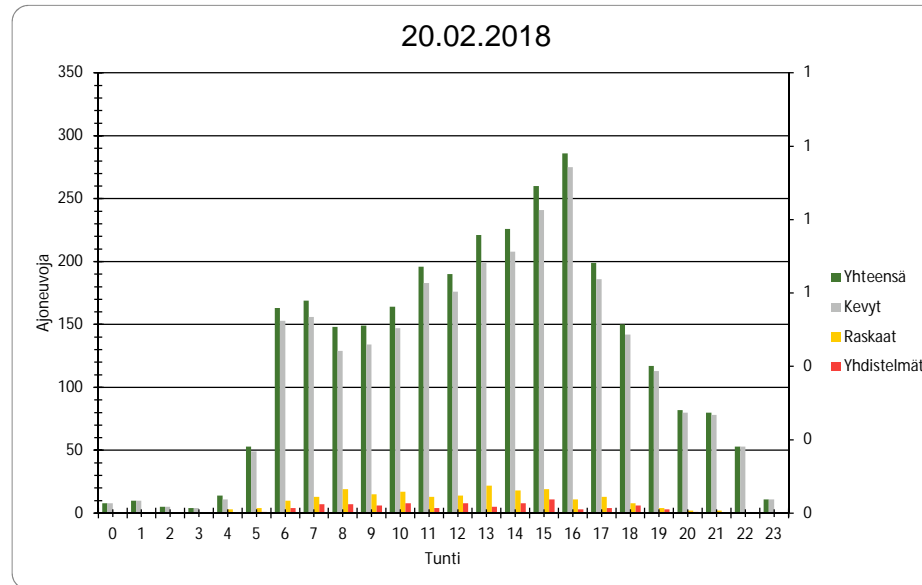

Pvm 20.2.2018

Tunti	Yhteensä	Kevyt	Raskaat	Yhdistelmät
0	8	8	0	0
1	10	10	0	0
2	5	5	0	0
3	4	4	0	0
4	14	11	3	0
5	53	49	4	1
6	163	153	10	4
7	169	156	13	7
8	148	129	19	7
9	149	134	15	6
10	164	147	17	8
11	196	183	13	4
12	190	176	14	8
13	221	199	22	5
14	226	208	18	8
15	260	241	19	11
16	286	275	11	3
17	199	186	13	4
18	150	142	8	6
19	117	113	4	3
20	82	80	2	1
21	80	78	2	0
22	53	53	0	0
23	11	11	0	0
Yhteensä	2958	2751	207	86