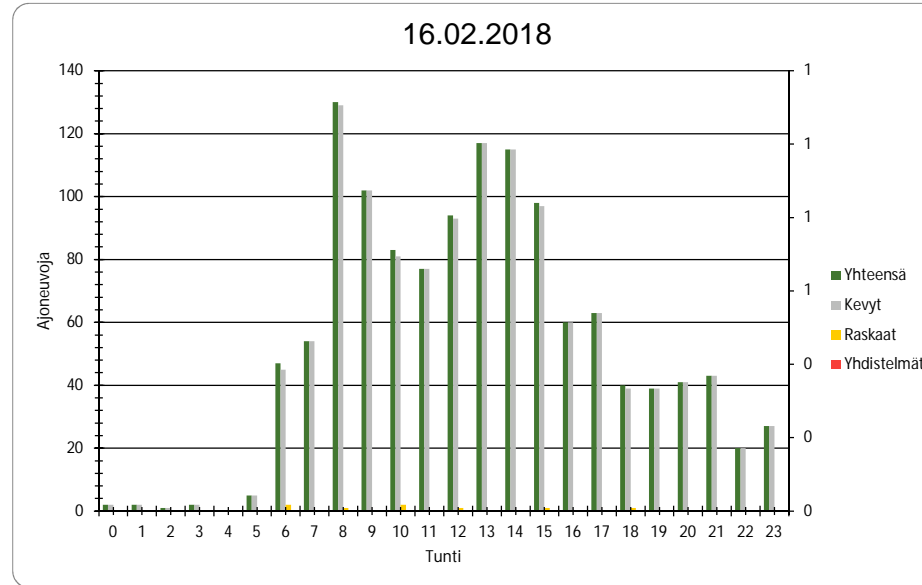

Pvm 16.2.2018

Tunti	Yhteensä	Kevyt	Raskaat	Yhdistelmät
0	2	2	0	0
1	2	2	0	0
2	1	1	0	0
3	2	2	0	0
4	0	0	0	0
5	5	5	0	0
6	47	45	2	0
7	54	54	0	0
8	130	129	1	0
9	102	102	0	0
10	83	81	2	0
11	77	77	0	0
12	94	93	1	0
13	117	117	0	0
14	115	115	0	0
15	98	97	1	0
16	60	60	0	0
17	63	63	0	0
18	40	39	1	0
19	39	39	0	0
20	41	41	0	0
21	43	43	0	0
22	20	20	0	0
23	27	27	0	0
Yhteensä	1262	1254	8	0