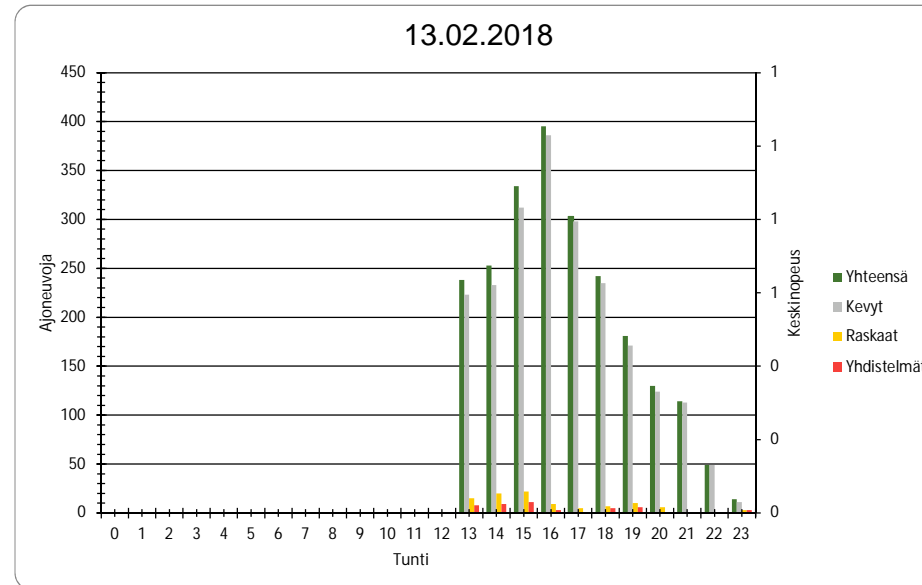

Mitatut viikkoliikennetiedot

Pvm 13.2.2018				
Tunti	Yhteensä	Kevyt	Raskaat	Yhdistelmät
0				
1				
2				
3				
4				
5				
6				
7				
8				
9				
10				
11				
12				
13	238	223	15	8
14	253	233	20	9
15	334	312	22	11
16	395	386	9	3
17	303	298	5	1
18	242	235	7	5
19	181	171	10	6
20	130	124	6	1
21	114	113	1	1
22	49	49	0	0
23	14	11	3	3
Yhteensä	2253	2155	98	48