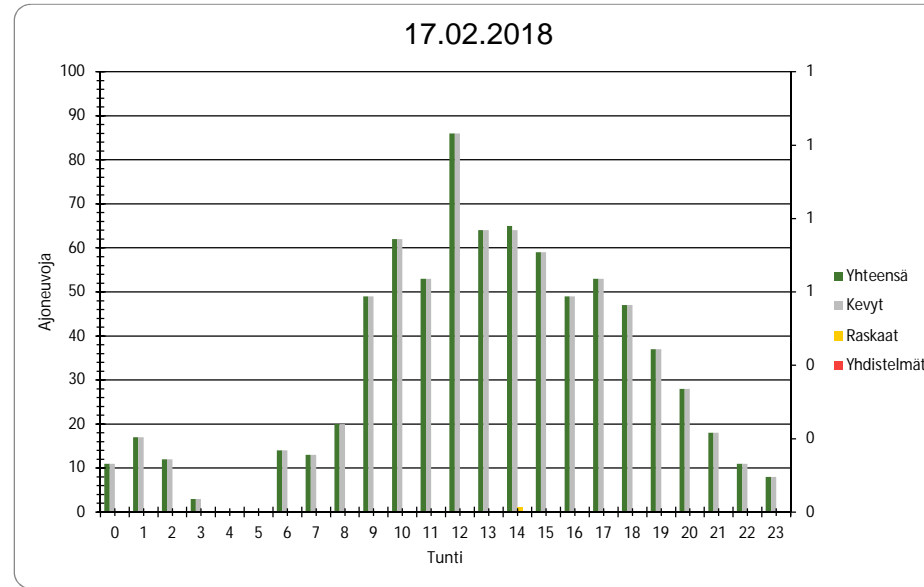

Pvm 17.2.2018

Tunti	Yhteensä	Kevyt	Raskaat	Yhdistelmät
0	11	11	0	0
1	17	17	0	0
2	12	12	0	0
3	3	3	0	0
4	0	0	0	0
5	0	0	0	0
6	14	14	0	0
7	13	13	0	0
8	20	20	0	0
9	49	49	0	0
10	62	62	0	0
11	53	53	0	0
12	86	86	0	0
13	64	64	0	0
14	65	64	1	0
15	59	59	0	0
16	49	49	0	0
17	53	53	0	0
18	47	47	0	0
19	37	37	0	0
20	28	28	0	0
21	18	18	0	0
22	11	11	0	0
23	8	8	0	0
Yhteensä	779	778	1	0