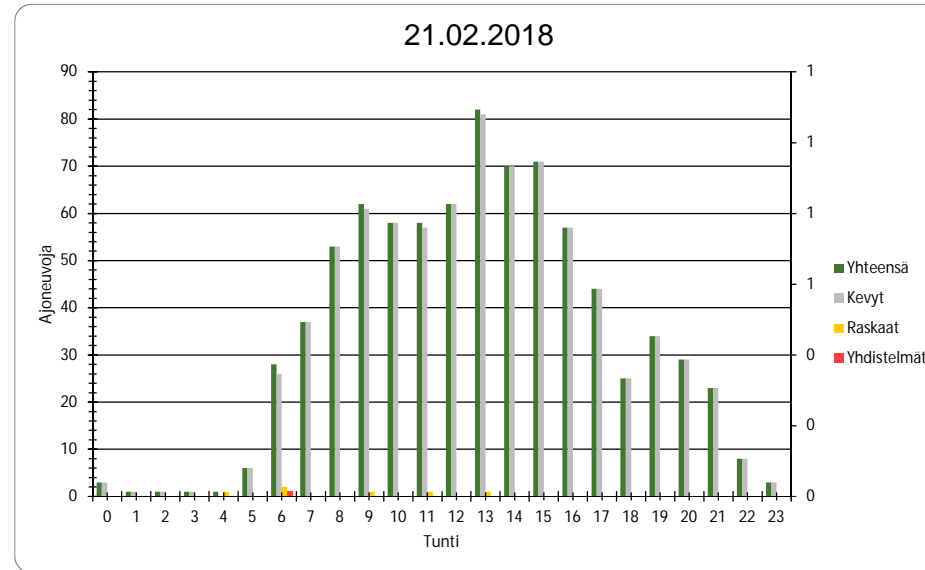

Pvm 21.2.2018

Tunti	Yhteensä	Kevyt	Raskaat	Yhdistelmät
0	3	3	0	0
1	1	1	0	0
2	1	1	0	0
3	1	1	0	0
4	1	0	1	0
5	6	6	0	0
6	28	26	2	1
7	37	37	0	0
8	53	53	0	0
9	62	61	1	0
10	58	58	0	0
11	58	57	1	0
12	62	62	0	0
13	82	81	1	0
14	70	70	0	0
15	71	71	0	0
16	57	57	0	0
17	44	44	0	0
18	25	25	0	0
19	34	34	0	0
20	29	29	0	0
21	23	23	0	0
22	8	8	0	0
23	3	3	0	0
Yhteensä	817	811	6	1