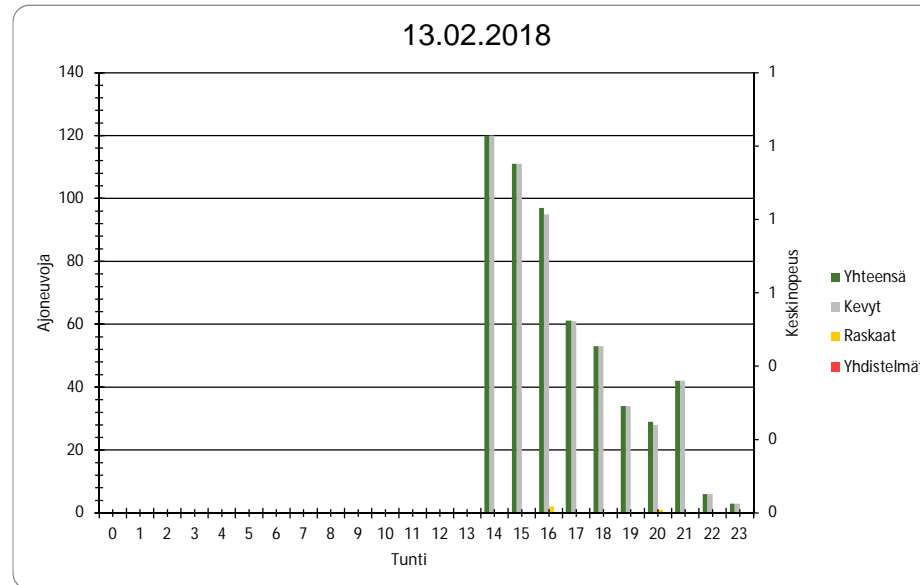

Pvm 14.2.2018

Tunti	Yhteensä	Kevyt	Raskaat	Yhdistelmät
0	0	0	0	0
1	5	5	0	0
2	0	0	0	0
3	1	1	0	0
4	0	0	0	0
5	9	9	0	0
6	36	33	3	0
7	66	65	1	0
8	141	141	0	0
9	73	73	0	0
10	72	71	1	0
11	67	65	2	0
12	96	95	1	0
13	107	105	2	0
14	137	137	0	0
15	123	123	0	0
16	97	97	0	0
17	67	67	0	0
18	58	58	0	0
19	39	39	0	0
20	43	43	0	0
21	27	27	0	0
22	10	10	0	0
23	4	4	0	0
Yhteensä	1278	1268	10	0