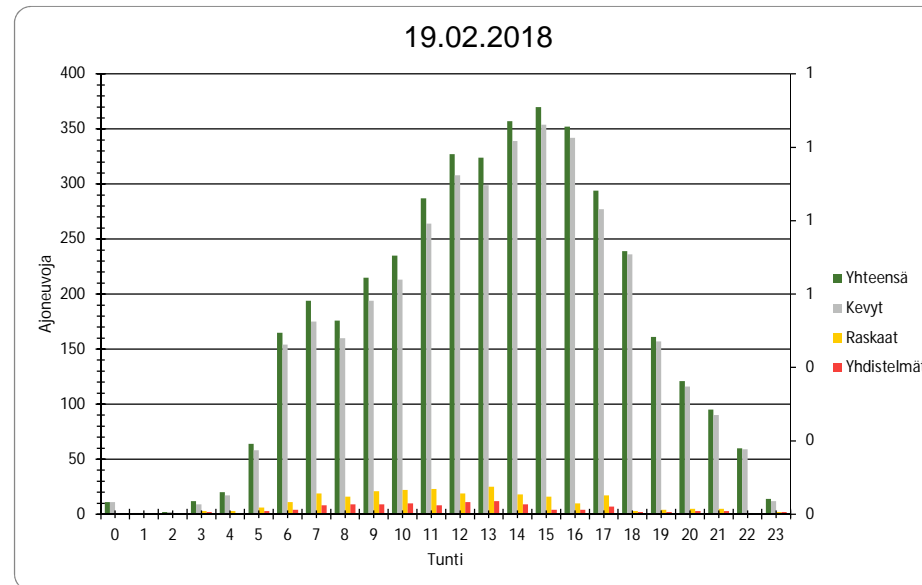

Pvm 19.2.2018

Tunti	Yhteensä	Kevyt	Raskaat	Yhdistelmät
0	11	11	0	0
1	1	1	0	0
2	2	2	0	0
3	12	9	3	2
4	20	17	3	1
5	64	58	6	3
6	165	154	11	4
7	194	175	19	8
8	176	160	16	9
9	215	194	21	9
10	235	213	22	10
11	287	264	23	8
12	327	308	19	11
13	324	299	25	12
14	357	339	18	9
15	370	354	16	4
16	352	342	10	4
17	294	277	17	7
18	239	236	3	2
19	161	157	4	2
20	121	116	5	3
21	95	90	5	3
22	60	59	1	0
23	14	12	2	2
Yhteensä	4096	3847	249	113