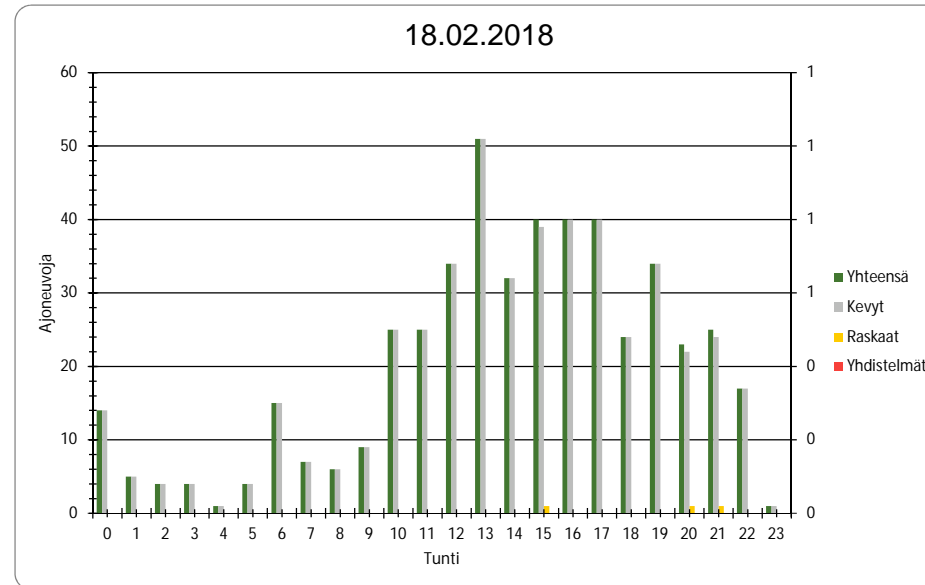

Pvm 18.2.2018

Tunti	Yhteensä	Kevyt	Raskaat	Yhdistelmät
0	14	14	0	0
1	5	5	0	0
2	4	4	0	0
3	4	4	0	0
4	1	1	0	0
5	4	4	0	0
6	15	15	0	0
7	7	7	0	0
8	6	6	0	0
9	9	9	0	0
10	25	25	0	0
11	25	25	0	0
12	34	34	0	0
13	51	51	0	0
14	32	32	0	0
15	40	39	1	0
16	40	40	0	0
17	40	40	0	0
18	24	24	0	0
19	34	34	0	0
20	23	22	1	0
21	25	24	1	0
22	17	17	0	0
23	1	1	0	0
Yhteensä	480	477	3	0