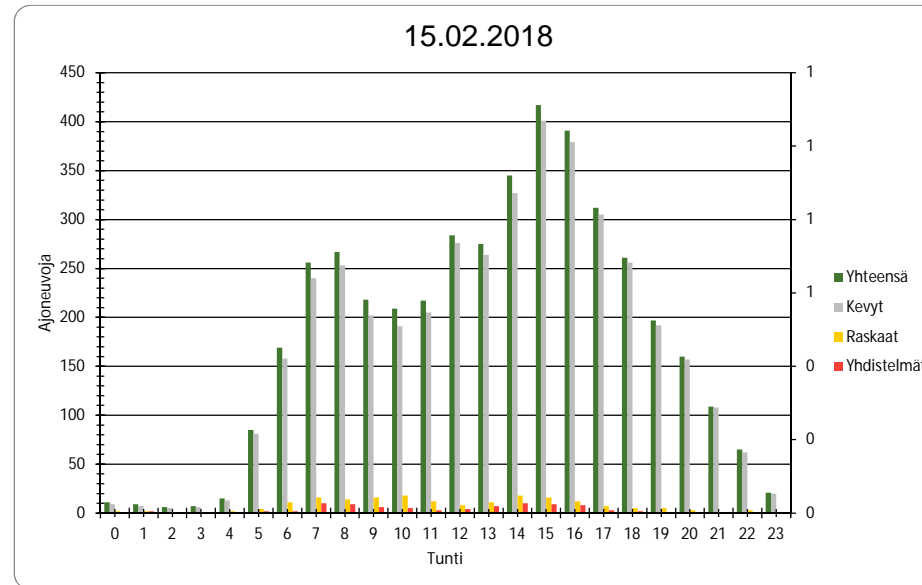

Pvm 15.2.2018

Tunti	Yhteensä	Kevyt	Raskaat	Yhdistelmät
0	11	9	2	1
1	9	7	2	2
2	6	5	1	1
3	7	6	1	0
4	15	13	2	1
5	85	81	4	2
6	169	158	11	2
7	256	240	16	10
8	267	253	14	9
9	218	202	16	6
10	209	191	18	5
11	217	205	12	3
12	284	276	8	4
13	275	264	11	7
14	345	327	18	10
15	417	401	16	9
16	391	379	12	8
17	312	305	7	3
18	261	256	5	2
19	197	192	5	1
20	160	157	3	1
21	109	108	1	1
22	65	62	3	1
23	21	20	1	1
Yhteensä	4306	4117	189	90