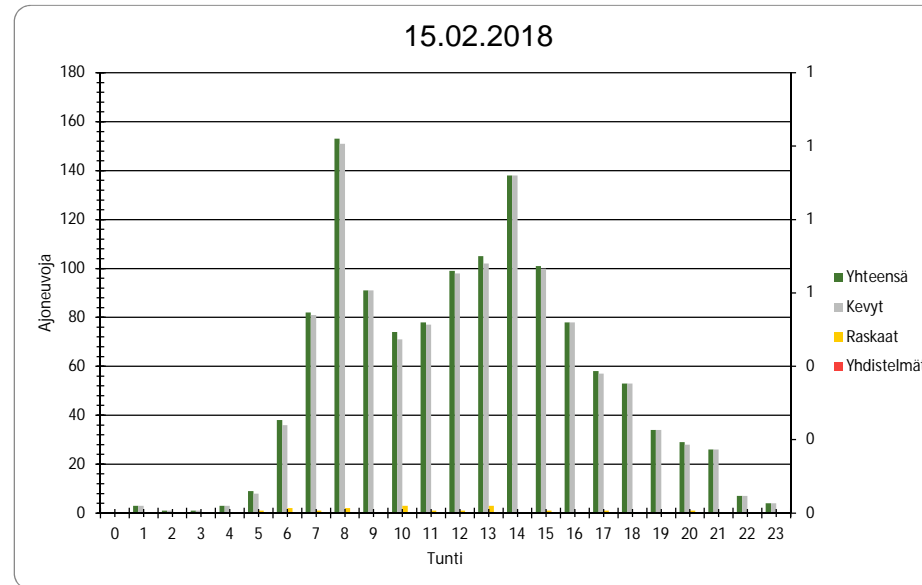

Pvm 15.2.2018

Tunti	Yhteensä	Kevyt	Raskaat	Yhdistelmät
0	0	0	0	0
1	3	3	0	0
2	1	1	0	0
3	1	1	0	0
4	3	3	0	0
5	9	8	1	0
6	38	36	2	0
7	82	81	1	0
8	153	151	2	0
9	91	91	0	0
10	74	71	3	0
11	78	77	1	0
12	99	98	1	0
13	105	102	3	0
14	138	138	0	0
15	101	100	1	0
16	78	78	0	0
17	58	57	1	0
18	53	53	0	0
19	34	34	0	0
20	29	28	1	0
21	26	26	0	0
22	7	7	0	0
23	4	4	0	0
Yhteensä	1265	1248	17	0