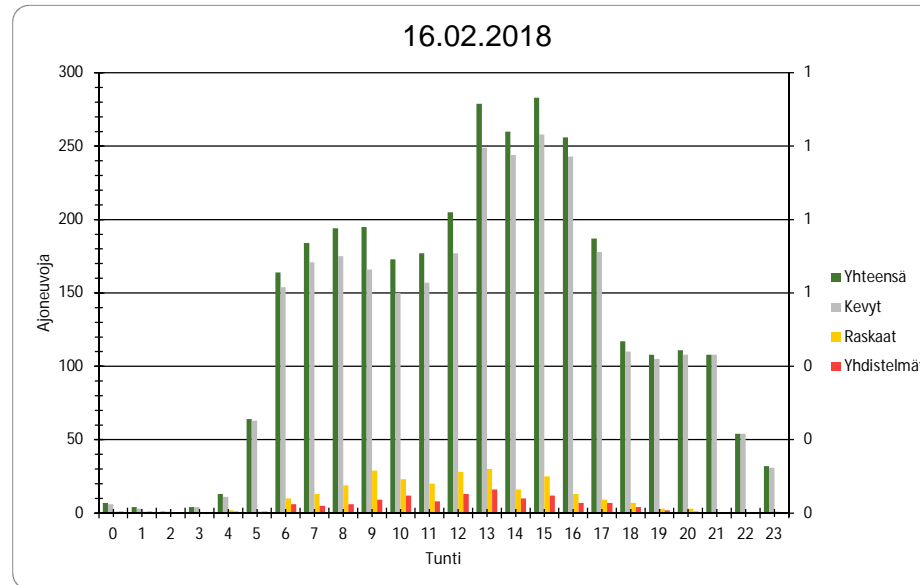

Pvm 16.2.2018

Tunti	Yhteensä	Kevyt	Raskaat	Yhdistelmät
0	7	6	1	1
1	4	3	1	1
2	1	1	0	0
3	4	4	0	0
4	13	11	2	1
5	64	63	1	1
6	164	154	10	6
7	184	171	13	5
8	194	175	19	6
9	195	166	29	9
10	173	150	23	12
11	177	157	20	8
12	205	177	28	13
13	279	249	30	16
14	260	244	16	10
15	283	258	25	12
16	256	243	13	7
17	187	178	9	7
18	117	110	7	4
19	108	105	3	2
20	111	108	3	1
21	108	108	0	0
22	54	54	0	0
23	32	31	1	0
Yhteensä	3180	2926	254	122