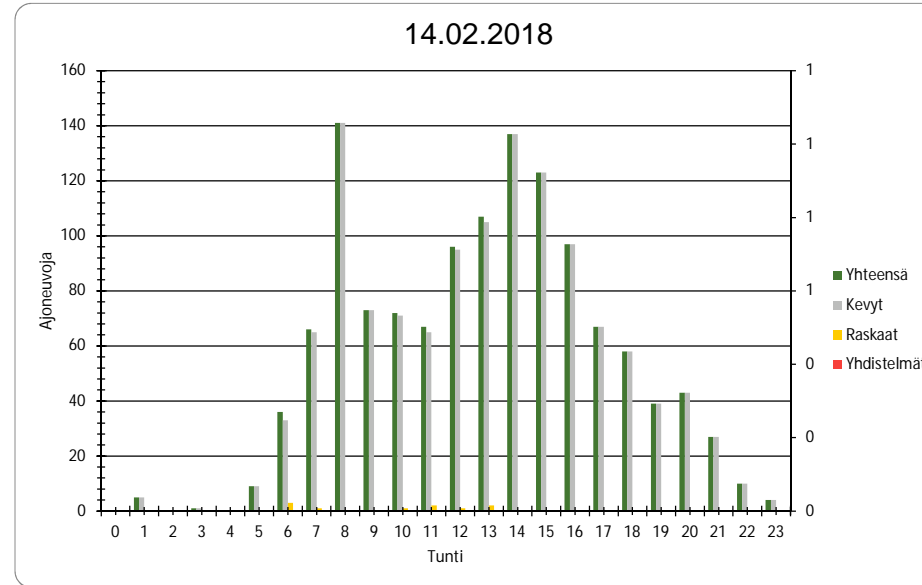

Pvm 14.2.2018

Tunti	Yhteensä	Kevyt	Raskaat	Yhdistelmät
0	0	0	0	0
1	5	5	0	0
2	0	0	0	0
3	1	1	0	0
4	0	0	0	0
5	9	9	0	0
6	36	33	3	0
7	66	65	1	0
8	141	141	0	0
9	73	73	0	0
10	72	71	1	0
11	67	65	2	0
12	96	95	1	0
13	107	105	2	0
14	137	137	0	0
15	123	123	0	0
16	97	97	0	0
17	67	67	0	0
18	58	58	0	0
19	39	39	0	0
20	43	43	0	0
21	27	27	0	0
22	10	10	0	0
23	4	4	0	0
Yhteensä	1278	1268	10	0