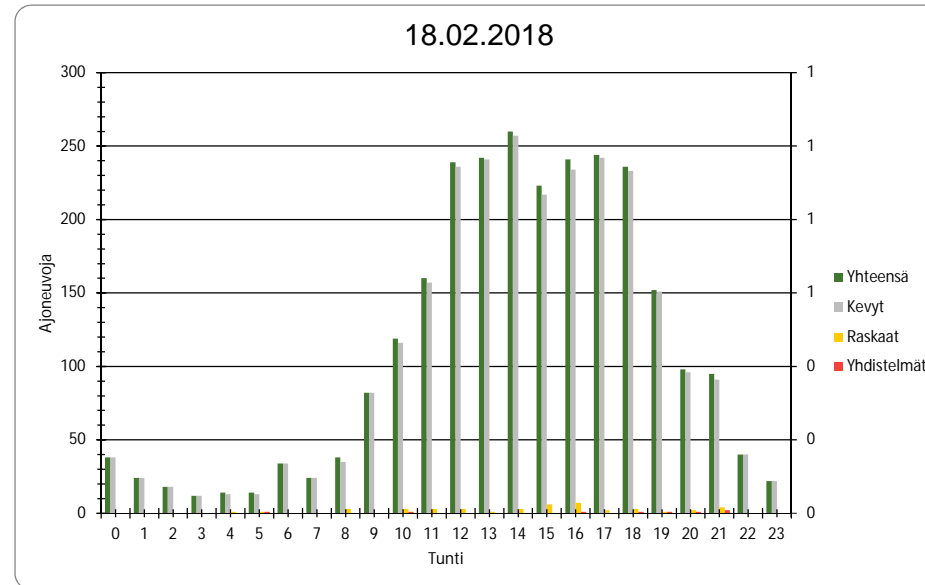

Pvm 18.2.2018

Tunti	Yhteensä	Kevyt	Raskaat	Yhdistelmät
0	38	38	0	0
1	24	24	0	0
2	18	18	0	0
3	12	12	0	0
4	14	13	1	0
5	14	13	1	1
6	34	34	0	0
7	24	24	0	0
8	38	35	3	0
9	82	82	0	0
10	119	116	3	1
11	160	157	3	0
12	239	236	3	0
13	242	241	1	0
14	260	257	3	0
15	223	217	6	0
16	241	234	7	1
17	244	242	2	0
18	236	233	3	1
19	152	151	1	1
20	98	96	2	1
21	95	91	4	2
22	40	40	0	0
23	22	22	0	0
Yhteensä	2669	2626	43	8