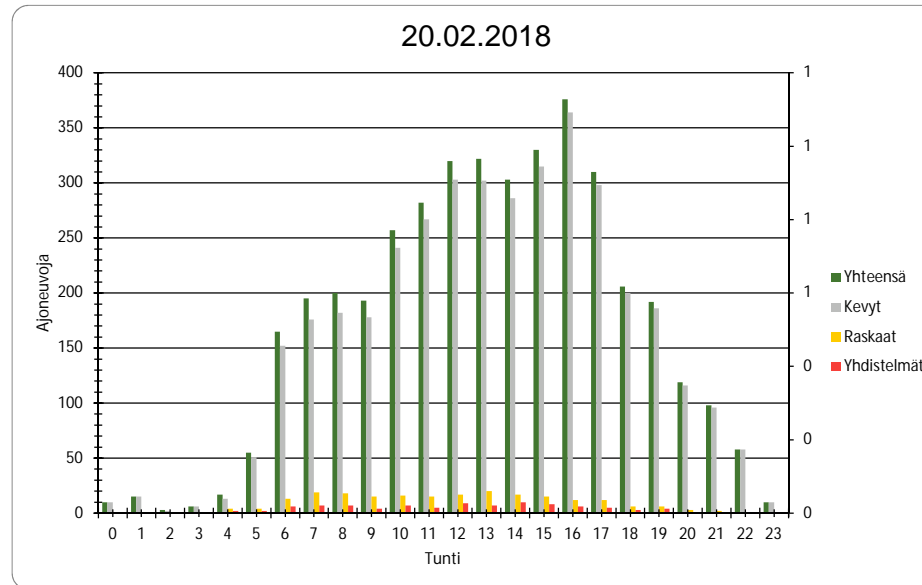

Pvm 20.2.2018

Tunti	Yhteensä	Kevyt	Raskaat	Yhdistelmät
0	10	10	0	0
1	15	15	0	0
2	3	2	1	0
3	6	6	0	0
4	17	13	4	2
5	55	51	4	2
6	165	152	13	6
7	195	176	19	7
8	200	182	18	7
9	193	178	15	4
10	257	241	16	7
11	282	267	15	5
12	320	303	17	9
13	322	302	20	7
14	303	286	17	10
15	330	315	15	8
16	376	364	12	6
17	310	298	12	5
18	206	200	6	3
19	192	186	6	4
20	119	116	3	1
21	98	96	2	0
22	58	58	0	0
23	10	10	0	0
Yhteensä	4042	3827	215	93