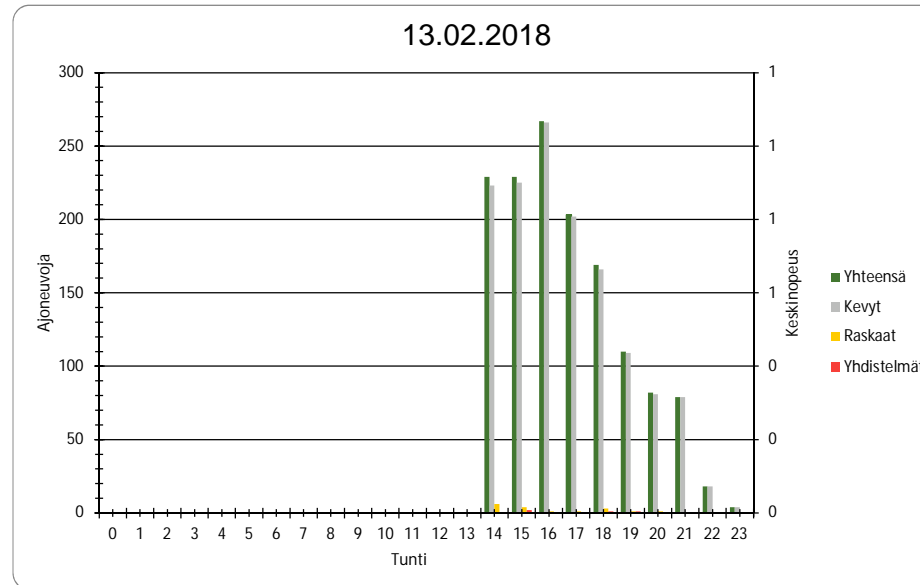

Pvm 14.2.2018

Tunti	Yhteensä	Kevyt	Raskaat	Yhdistelmät
0	2	2	0	0
1	3	3	0	0
2	1	1	0	0
3	1	1	0	0
4	3	3	0	0
5	26	22	4	0
6	76	71	5	0
7	140	130	10	2
8	195	188	7	4
9	198	194	4	0
10	195	192	3	0
11	186	181	5	0
12	214	211	3	1
13	213	206	7	1
14	225	220	5	0
15	283	276	7	2
16	278	277	1	0
17	248	247	1	0
18	171	171	0	0
19	130	128	2	0
20	93	93	0	0
21	76	76	0	0
22	31	30	1	1
23	11	11	0	0
Yhteensä	2999	2934	65	11