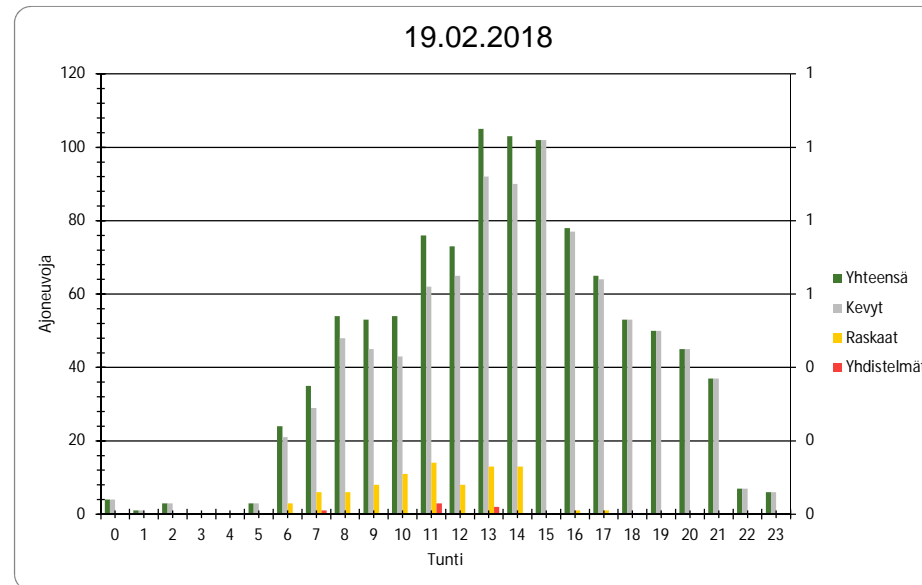

Pvm 19.2.2018

Tunti	Yhteensä	Kevyt	Raskaat	Yhdistelmät
0	4	4	0	0
1	1	1	0	0
2	3	3	0	0
3	0	0	0	0
4	0	0	0	0
5	3	3	0	0
6	24	21	3	0
7	35	29	6	1
8	54	48	6	0
9	53	45	8	0
10	54	43	11	0
11	76	62	14	3
12	73	65	8	0
13	105	92	13	2
14	103	90	13	0
15	102	102	0	0
16	78	77	1	0
17	65	64	1	0
18	53	53	0	0
19	50	50	0	0
20	45	45	0	0
21	37	37	0	0
22	7	7	0	0
23	6	6	0	0
Yhteensä	1031	947	84	6