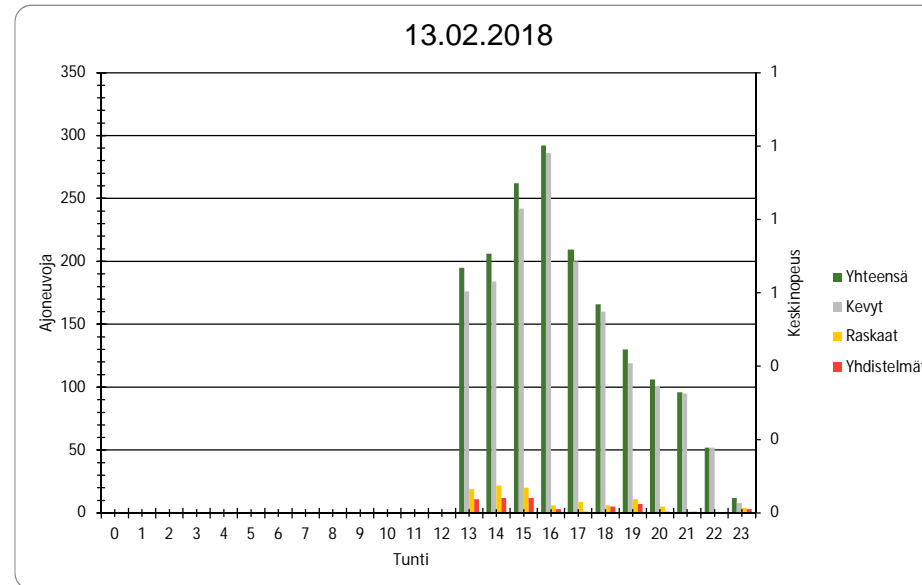

Mitatut viikkoliikennetiedot

Pvm 13.2.2018				
Tunti	Yhteensä	Kevyt	Raskaat	Yhdistelmät
0				
1				
2				
3				
4				
5				
6				
7				
8				
9				
10				
11				
12				
13	195	176	19	11
14	206	184	22	12
15	262	242	20	12
16	292	286	6	3
17	209	200	9	1
18	166	160	6	5
19	130	119	11	7
20	106	101	5	1
21	96	95	1	1
22	52	52	0	0
23	12	8	4	3
Yhteensä	1726	1623	103	56