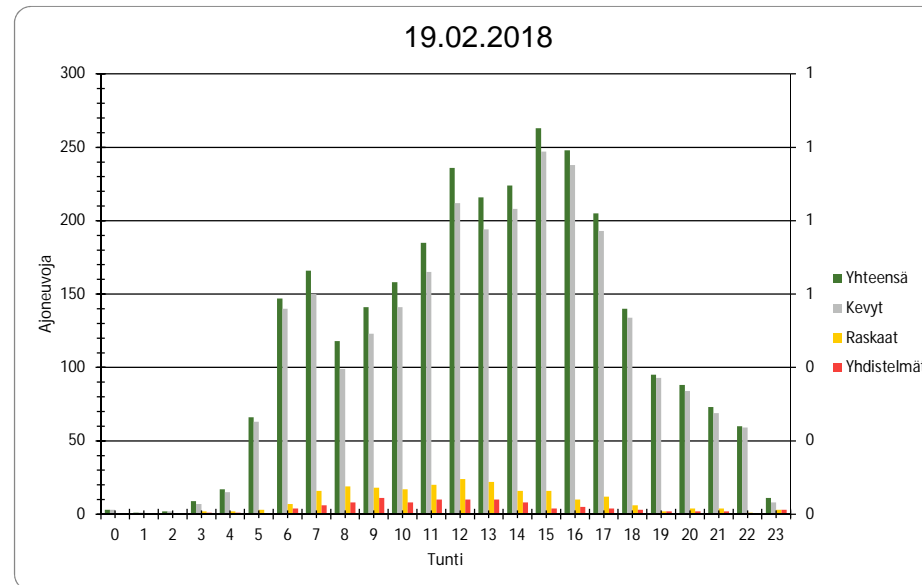

Pvm 19.2.2018

Tunti	Yhteensä	Kevyt	Raskaat	Yhdistelmät
0	3	3	0	0
1	1	1	0	0
2	2	2	0	0
3	9	7	2	1
4	17	15	2	1
5	66	63	3	0
6	147	140	7	4
7	166	150	16	6
8	118	99	19	8
9	141	123	18	11
10	158	141	17	8
11	185	165	20	10
12	236	212	24	10
13	216	194	22	10
14	224	208	16	8
15	263	247	16	4
16	248	238	10	5
17	205	193	12	4
18	140	134	6	3
19	95	93	2	2
20	88	84	4	2
21	73	69	4	2
22	60	59	1	0
23	11	8	3	3
Yhteensä	2872	2648	224	102