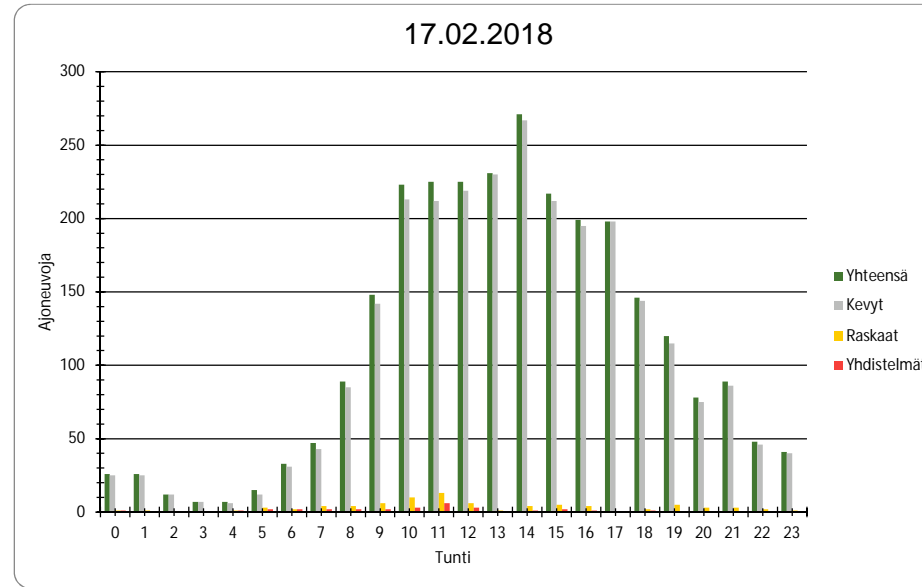

Pvm 17.2.2018

Tunti	Yhteensä	Kevyt	Raskaat	Yhdistelmät
0	26	25	1	1
1	26	25	1	0
2	12	12	0	0
3	7	7	0	0
4	7	6	1	1
5	15	12	3	2
6	33	31	2	2
7	47	43	4	2
8	89	85	4	2
9	148	142	6	2
10	223	213	10	3
11	225	212	13	6
12	225	219	6	3
13	231	230	1	0
14	271	267	4	1
15	217	212	5	2
16	199	195	4	1
17	198	198	0	0
18	146	144	2	1
19	120	115	5	0
20	78	75	3	0
21	89	86	3	0
22	48	46	2	0
23	41	40	1	0
Yhteensä	2721	2640	81	29