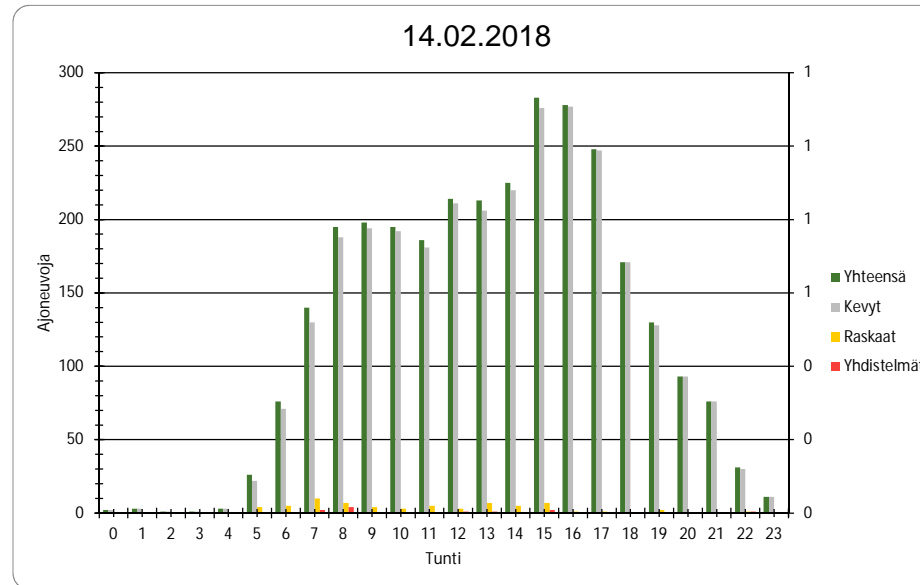

Pvm 14.2.2018

Tunti	Yhteensä	Kevyt	Raskaat	Yhdistelmät
0	2	2	0	0
1	3	3	0	0
2	1	1	0	0
3	1	1	0	0
4	3	3	0	0
5	26	22	4	0
6	76	71	5	0
7	140	130	10	2
8	195	188	7	4
9	198	194	4	0
10	195	192	3	0
11	186	181	5	0
12	214	211	3	1
13	213	206	7	1
14	225	220	5	0
15	283	276	7	2
16	278	277	1	0
17	248	247	1	0
18	171	171	0	0
19	130	128	2	0
20	93	93	0	0
21	76	76	0	0
22	31	30	1	1
23	11	11	0	0
Yhteensä	2999	2934	65	11