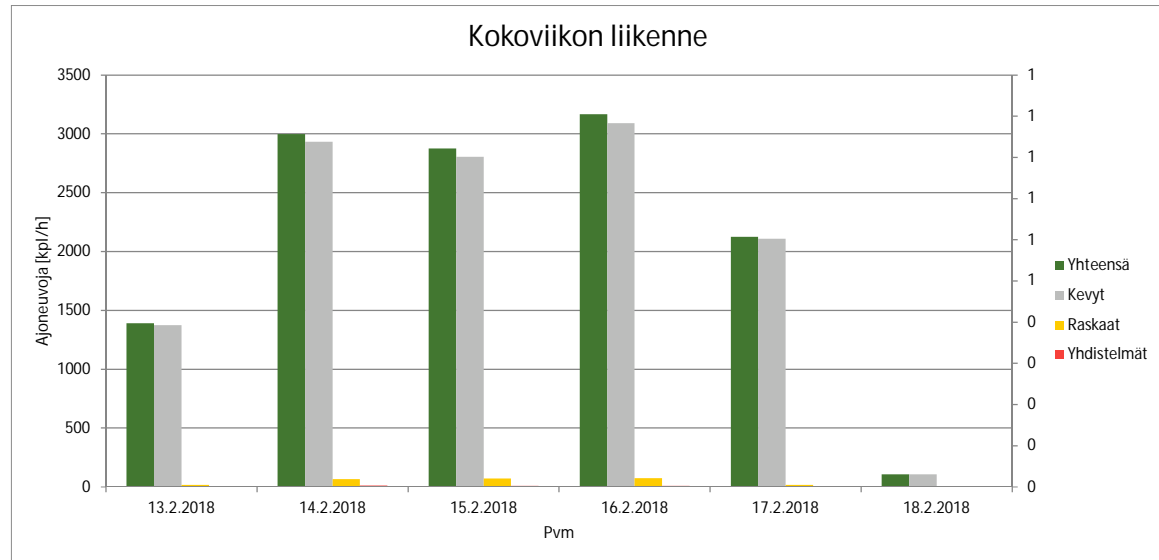

Mitatut viikkoliikennetiedot

Pvm	Yhteensä	Kevyt	Raskaat	Yhdistelmät
13.2.2018	1390	1373	17	4
14.2.2018	2999	2934	65	11
15.2.2018	2877	2806	71	10
16.2.2018	3166	3092	74	9
17.2.2018	2126	2109	17	5
18.2.2018	106	106	0	0
Yhteensä	12664	12420	244	39