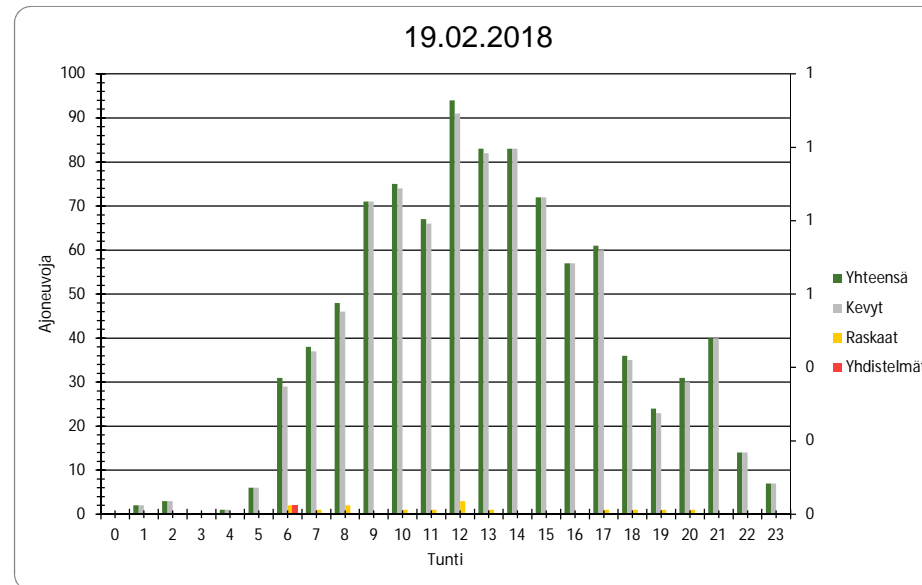

Pvm 19.2.2018

Tunti	Yhteensä	Kevyt	Raskaat	Yhdistelmät
0	0	0	0	0
1	2	2	0	0
2	3	3	0	0
3	0	0	0	0
4	1	1	0	0
5	6	6	0	0
6	31	29	2	2
7	38	37	1	0
8	48	46	2	0
9	71	71	0	0
10	75	74	1	0
11	67	66	1	0
12	94	91	3	0
13	83	82	1	0
14	83	83	0	0
15	72	72	0	0
16	57	57	0	0
17	61	60	1	0
18	36	35	1	0
19	24	23	1	0
20	31	30	1	0
21	40	40	0	0
22	14	14	0	0
23	7	7	0	0
Yhteensä	944	929	15	2