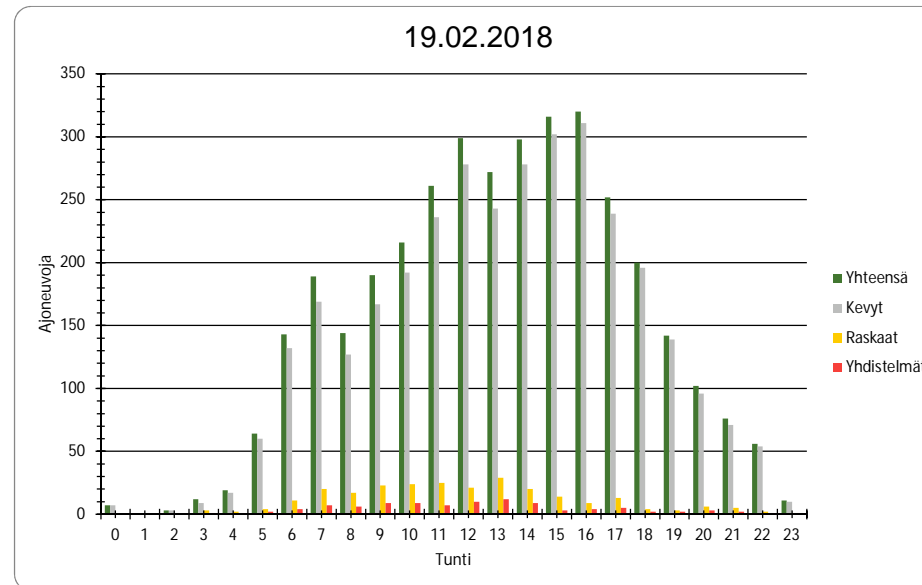

Pvm 19.2.2018

Tunti	Yhteensä	Kevyt	Raskaat	Yhdistelmät
0	7	7	0	0
1	0	0	0	0
2	3	3	0	0
3	12	9	3	1
4	19	17	2	1
5	64	60	4	2
6	143	132	11	4
7	189	169	20	7
8	144	127	17	6
9	190	167	23	9
10	216	192	24	9
11	261	236	25	7
12	299	278	21	10
13	272	243	29	12
14	298	278	20	9
15	316	302	14	3
16	320	311	9	4
17	252	239	13	5
18	200	196	4	2
19	142	139	3	2
20	102	96	6	3
21	76	71	5	2
22	56	54	2	1
23	11	10	1	1
Yhteensä	3592	3336	256	100