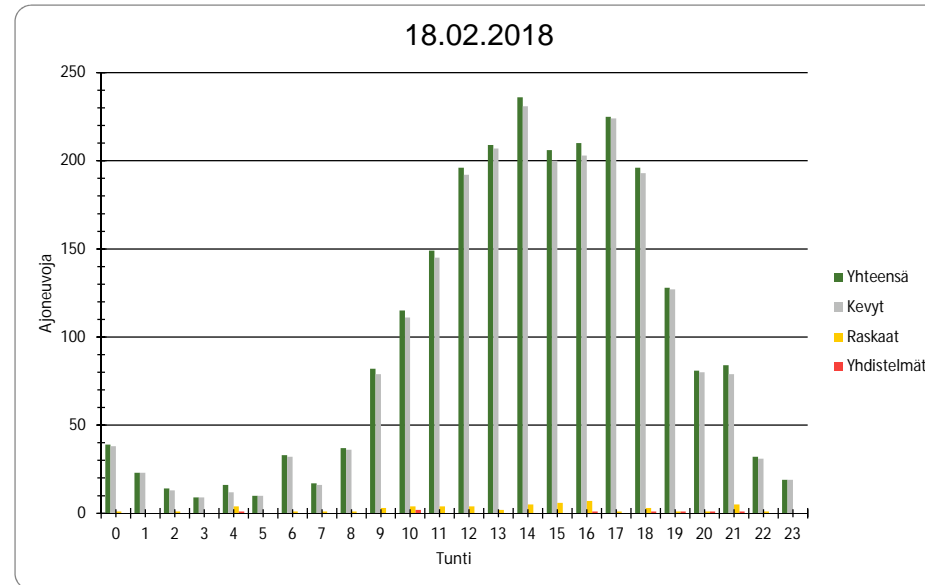

Pvm 18.2.2018

Tunti	Yhteensä	Kevyt	Raskaat	Yhdistelmät
0	39	38	1	0
1	23	23	0	0
2	14	13	1	0
3	9	9	0	0
4	16	12	4	1
5	10	10	0	0
6	33	32	1	0
7	17	16	1	0
8	37	36	1	0
9	82	79	3	0
10	115	111	4	2
11	149	145	4	0
12	196	192	4	0
13	209	207	2	0
14	236	231	5	0
15	206	200	6	0
16	210	203	7	1
17	225	224	1	0
18	196	193	3	1
19	128	127	1	1
20	81	80	1	1
21	84	79	5	1
22	32	31	1	0
23	19	19	0	0
Yhteensä	2366	2310	56	8