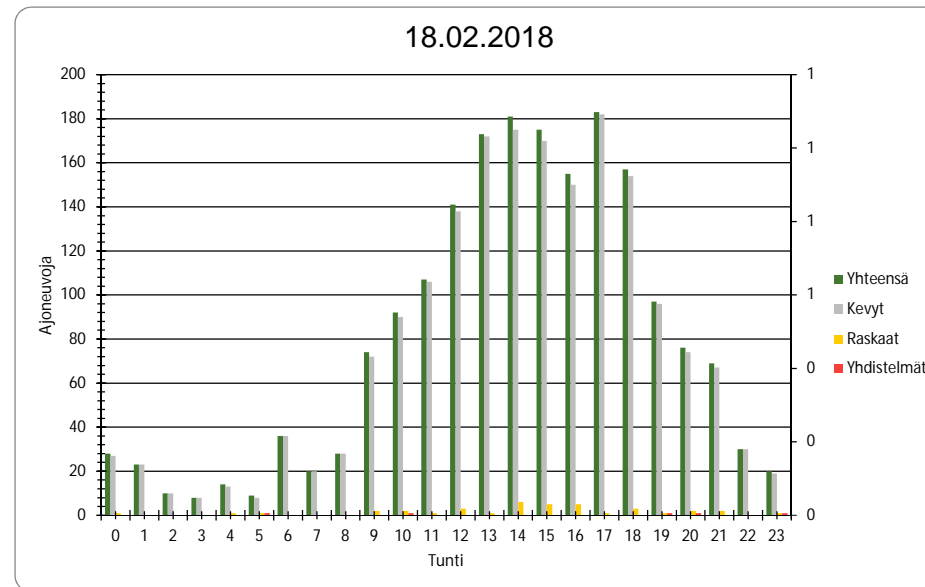

Pvm 18.2.2018

Tunti	Yhteensä	Kevyt	Raskaat	Yhdistelmät
0	28	27	1	0
1	23	23	0	0
2	10	10	0	0
3	8	8	0	0
4	14	13	1	0
5	9	8	1	1
6	36	36	0	0
7	20	20	0	0
8	28	28	0	0
9	74	72	2	0
10	92	90	2	1
11	107	106	1	0
12	141	138	3	0
13	173	172	1	0
14	181	175	6	0
15	175	170	5	0
16	155	150	5	0
17	183	182	1	0
18	157	154	3	0
19	97	96	1	1
20	76	74	2	1
21	69	67	2	0
22	30	30	0	0
23	20	19	1	1
Yhteensä	1906	1868	38	5