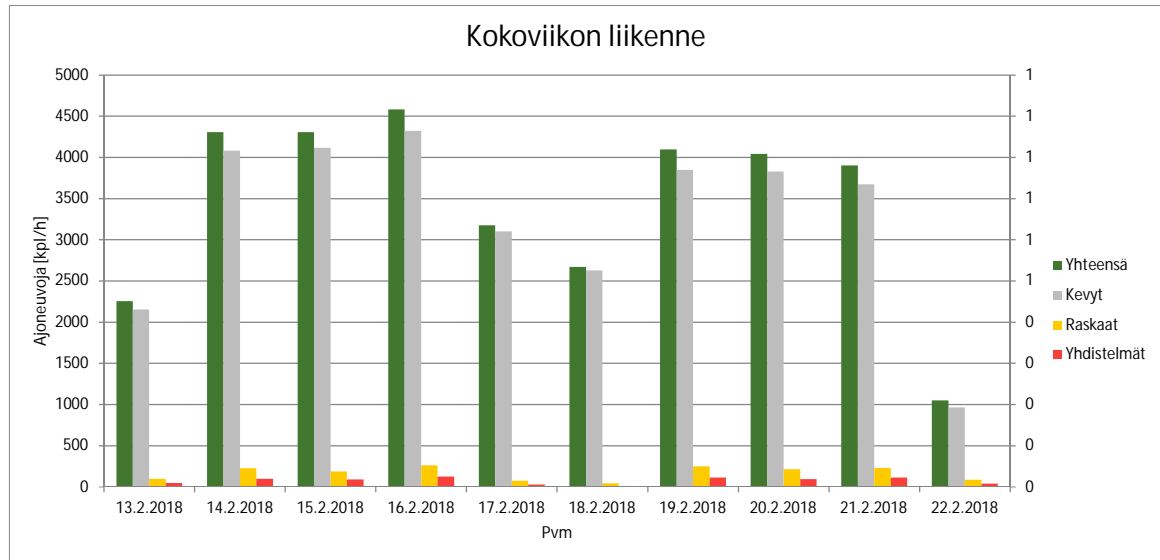

Mitatut viikkoliikennetiedot

Pvm	Yhteensä	Kevyt	Raskaat	Yhdistelmät
13.2.2018	2253	2155	98	48
14.2.2018	4307	4081	226	98
15.2.2018	4306	4117	189	90
16.2.2018	4584	4322	262	125
17.2.2018	3175	3101	74	28
18.2.2018	2669	2626	43	8
19.2.2018	4096	3847	249	113
20.2.2018	4042	3827	215	93
21.2.2018	3902	3672	230	114
22.2.2018	1051	964	87	41
Yhteensä	34385	32712	1673	758