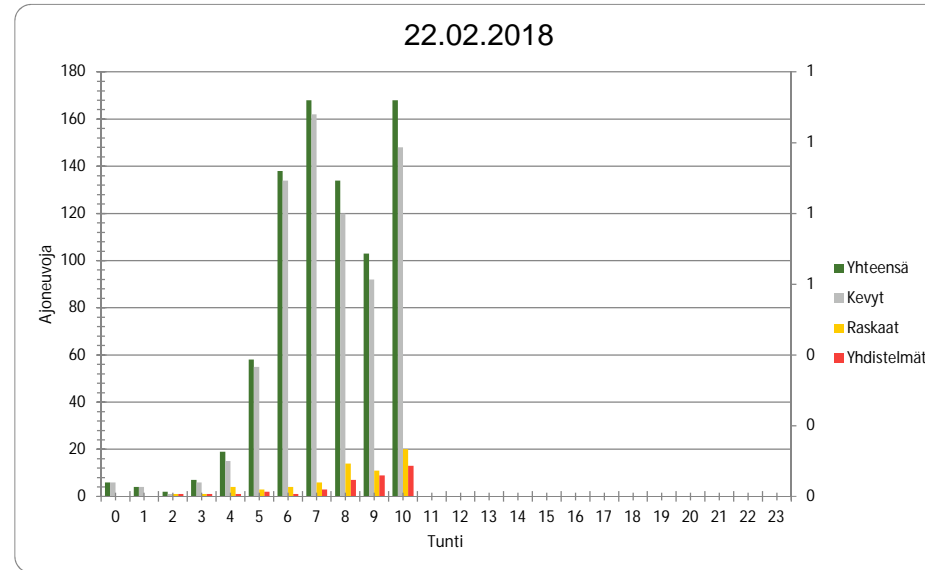

Pvm 22.2.2018

Tunti	Yhteensä	Kevyt	Raskaat	Yhdistelmät
0	6	6	0	0
1	4	4	0	0
2	2	1	1	1
3	7	6	1	1
4	19	15	4	1
5	58	55	3	2
6	138	134	4	1
7	168	162	6	3
8	134	120	14	7
9	103	92	11	9
10	168	148	20	13
11				
12				
13				
14				
15				
16				
17				
18				
19				
20				
21				
22				
23				
Yhteensä	807	743	64	38