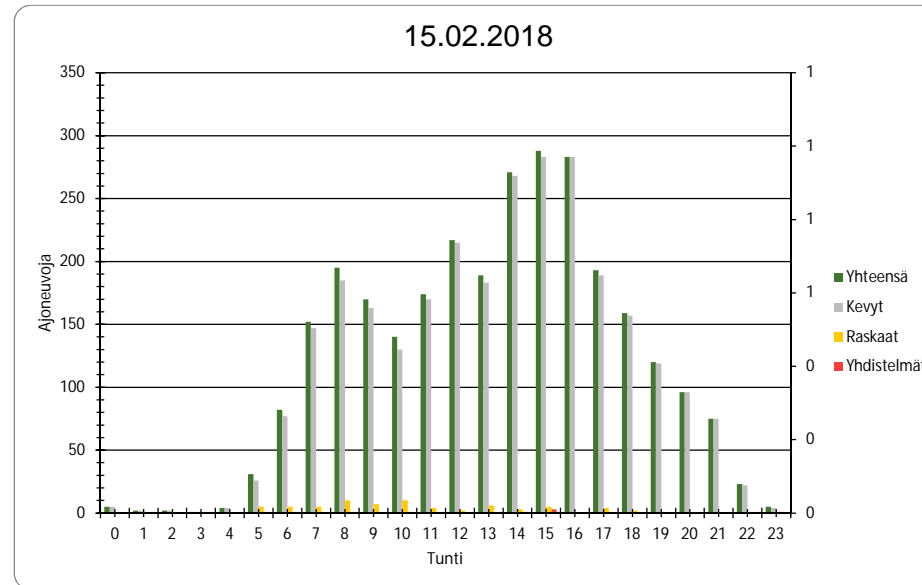

Pvm 15.2.2018

Tunti	Yhteensä	Kevyt	Raskaat	Yhdistelmät
0	5	5	0	0
1	2	2	0	0
2	2	2	0	0
3	1	1	0	0
4	4	4	0	0
5	31	26	5	1
6	82	77	5	1
7	152	147	5	0
8	195	185	10	1
9	170	163	7	0
10	140	130	10	1
11	174	170	4	0
12	217	215	2	0
13	189	183	6	0
14	271	268	3	1
15	288	283	5	3
16	283	283	0	0
17	193	189	4	0
18	159	157	2	0
19	120	119	1	0
20	96	96	0	0
21	75	75	0	0
22	23	22	1	1
23	5	4	1	1
Yhteensä	2877	2806	71	10