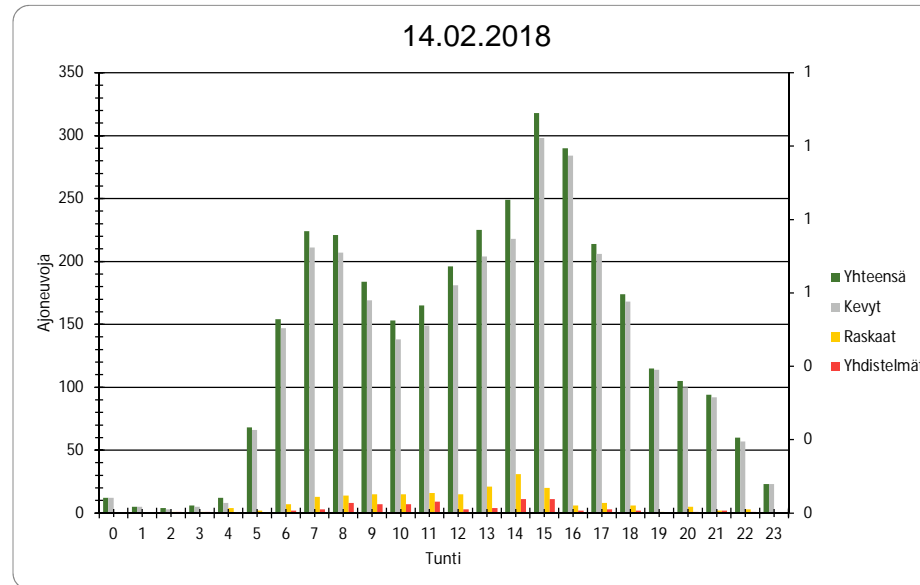

Pvm 14.2.2018

Tunti	Yhteensä	Kevyt	Raskaat	Yhdistelmät
0	12	12	0	0
1	5	5	0	0
2	4	3	1	1
3	6	5	1	1
4	12	8	4	0
5	68	66	2	0
6	154	147	7	2
7	224	211	13	3
8	221	207	14	8
9	184	169	15	7
10	153	138	15	7
11	165	149	16	9
12	196	181	15	3
13	225	204	21	4
14	249	218	31	11
15	318	298	20	11
16	290	284	6	2
17	214	206	8	3
18	174	168	6	2
19	115	114	1	0
20	105	100	5	1
21	94	92	2	2
22	60	57	3	1
23	23	23	0	0
Yhteensä	3271	3065	206	78