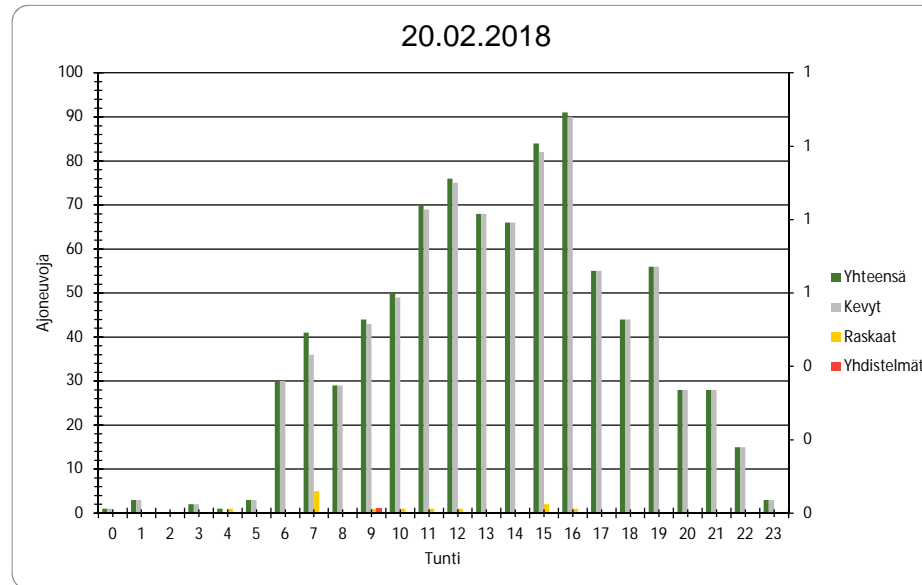

Pvm 20.2.2018

Tunti	Yhteensä	Kevyt	Raskaat	Yhdistelmät
0	1	1	0	0
1	3	3	0	0
2	0	0	0	0
3	2	2	0	0
4	1	0	1	0
5	3	3	0	0
6	30	30	0	0
7	41	36	5	0
8	29	29	0	0
9	44	43	1	1
10	50	49	1	0
11	70	69	1	0
12	76	75	1	0
13	68	68	0	0
14	66	66	0	0
15	84	82	2	0
16	91	90	1	0
17	55	55	0	0
18	44	44	0	0
19	56	56	0	0
20	28	28	0	0
21	28	28	0	0
22	15	15	0	0
23	3	3	0	0
Yhteensä	888	875	13	1