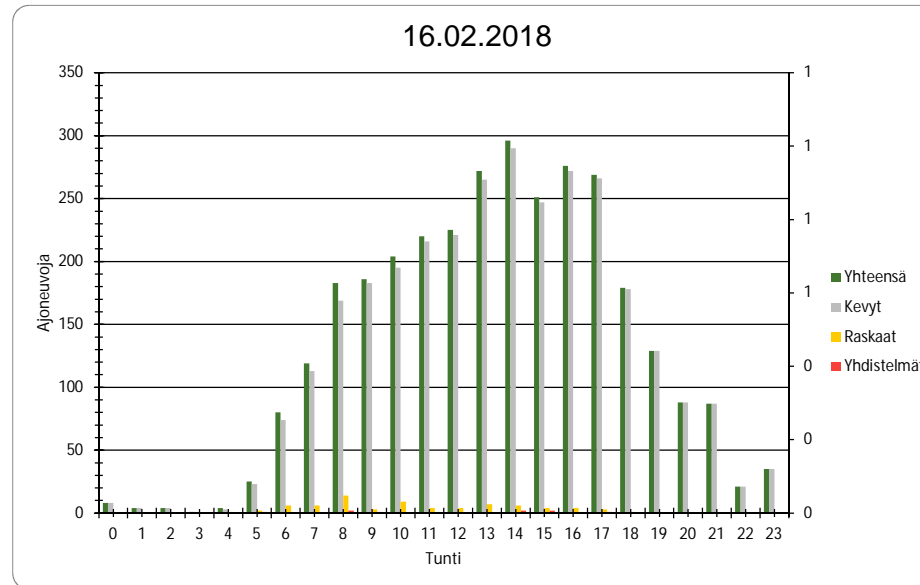

Pvm 16.2.2018

Tunti	Yhteensä	Kevyt	Raskaat	Yhdistelmät
0	8	8	0	0
1	4	4	0	0
2	4	4	0	0
3	1	1	0	0
4	4	3	1	0
5	25	23	2	1
6	80	74	6	0
7	119	113	6	0
8	183	169	14	2
9	186	183	3	1
10	204	195	9	0
11	220	216	4	0
12	225	221	4	0
13	272	265	7	0
14	296	290	6	2
15	251	247	4	2
16	276	272	4	0
17	269	266	3	1
18	179	178	1	0
19	129	129	0	0
20	88	88	0	0
21	87	87	0	0
22	21	21	0	0
23	35	35	0	0
Yhteensä	3166	3092	74	9