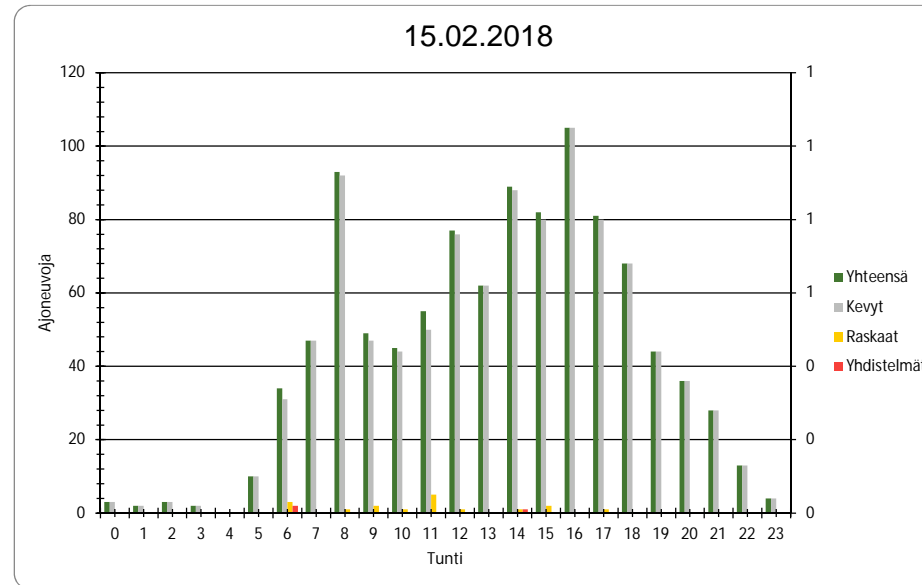

Pvm 15.2.2018

Tunti	Yhteensä	Kevyt	Raskaat	Yhdistelmät
0	3	3	0	0
1	2	2	0	0
2	3	3	0	0
3	2	2	0	0
4	0	0	0	0
5	10	10	0	0
6	34	31	3	2
7	47	47	0	0
8	93	92	1	0
9	49	47	2	0
10	45	44	1	0
11	55	50	5	0
12	77	76	1	0
13	62	62	0	0
14	89	88	1	1
15	82	80	2	0
16	105	105	0	0
17	81	80	1	0
18	68	68	0	0
19	44	44	0	0
20	36	36	0	0
21	28	28	0	0
22	13	13	0	0
23	4	4	0	0
Yhteensä	1032	1015	17	3