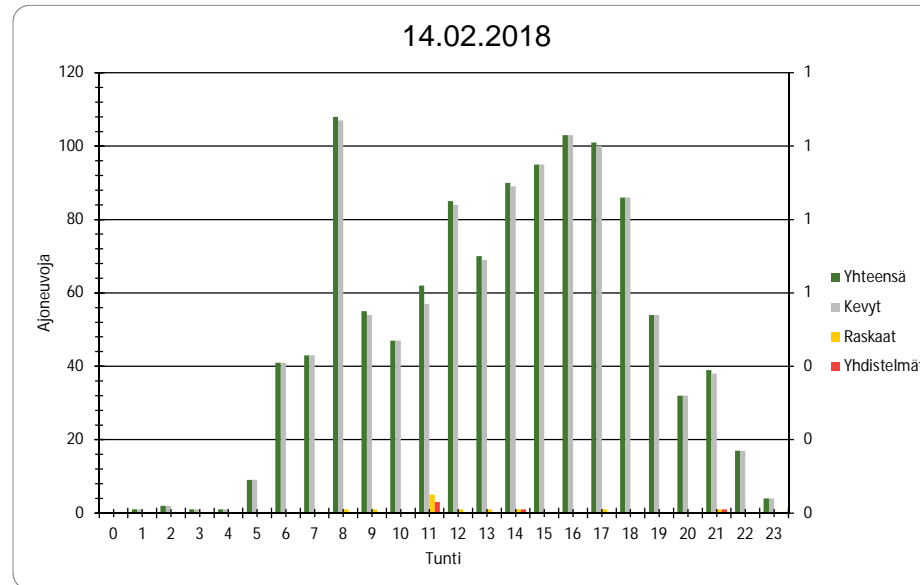

Pvm 14.2.2018

Tunti	Yhteensä	Kevyt	Raskaat	Yhdistelmät
0	0	0	0	0
1	1	1	0	0
2	2	2	0	0
3	1	1	0	0
4	1	1	0	0
5	9	9	0	0
6	41	41	0	0
7	43	43	0	0
8	108	107	1	0
9	55	54	1	0
10	47	47	0	0
11	62	57	5	3
12	85	84	1	0
13	70	69	1	0
14	90	89	1	1
15	95	95	0	0
16	103	103	0	0
17	101	100	1	0
18	86	86	0	0
19	54	54	0	0
20	32	32	0	0
21	39	38	1	1
22	17	17	0	0
23	4	4	0	0
Yhteensä	1146	1134	12	5