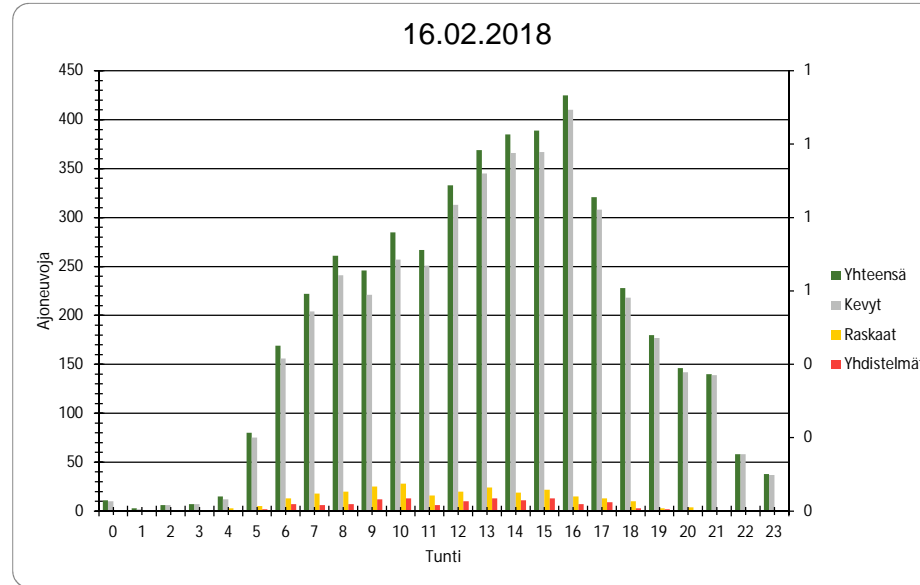

Pvm 16.2.2018

Tunti	Yhteensä	Kevyt	Raskaat	Yhdistelmät
0	11	10	1	1
1	3	2	1	1
2	6	6	0	0
3	7	7	0	0
4	15	12	3	1
5	80	75	5	2
6	169	156	13	7
7	222	204	18	6
8	261	241	20	7
9	246	221	25	12
10	285	257	28	13
11	267	251	16	6
12	333	313	20	10
13	369	345	24	13
14	385	366	19	11
15	389	367	22	13
16	425	410	15	7
17	321	308	13	9
18	228	218	10	3
19	180	177	3	2
20	146	142	4	1
21	140	139	1	0
22	58	58	0	0
23	38	37	1	0
Yhteensä	4584	4322	262	125