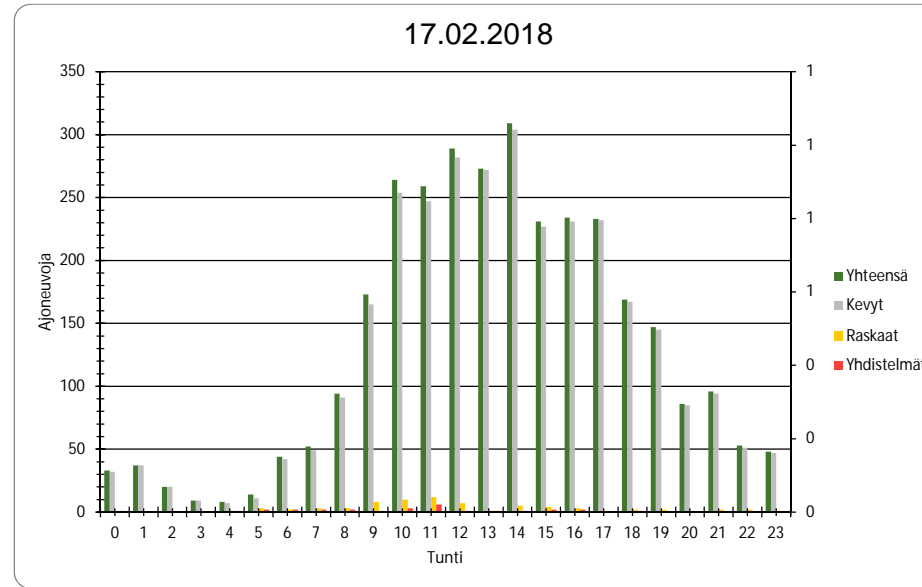

Pvm 17.2.2018

Tunti	Yhteensä	Kevyt	Raskaat	Yhdistelmät
0	33	32	1	1
1	37	37	0	0
2	20	20	0	0
3	9	9	0	0
4	8	7	1	1
5	14	11	3	2
6	44	42	2	2
7	52	49	3	2
8	94	91	3	2
9	173	165	8	1
10	264	254	10	3
11	259	247	12	6
12	289	282	7	1
13	273	272	1	1
14	309	304	5	1
15	231	227	4	2
16	234	231	3	2
17	233	232	1	0
18	169	167	2	1
19	147	145	2	0
20	86	85	1	0
21	96	94	2	0
22	53	51	2	0
23	48	47	1	0
Yhteensä	3175	3101	74	28