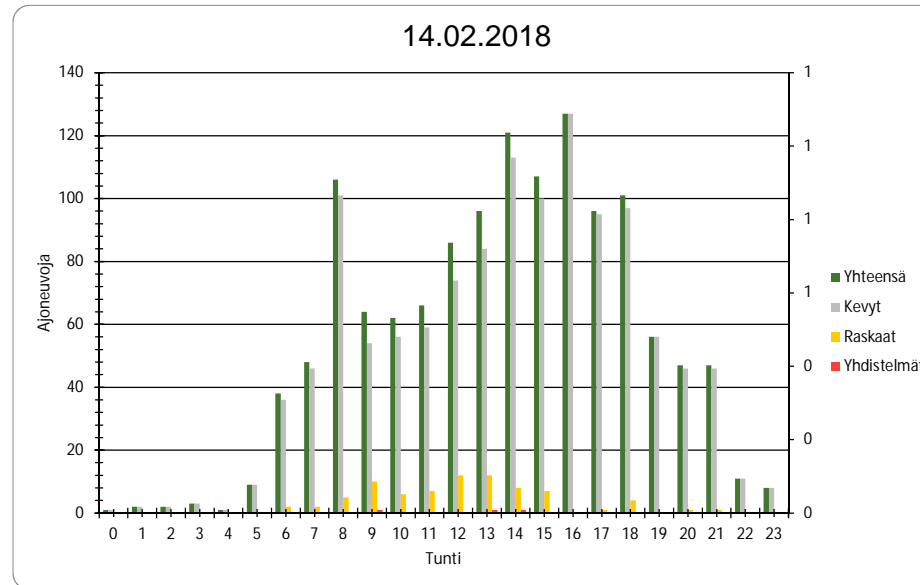

Pvm 14.2.2018

Tunti	Yhteensä	Kevyt	Raskaat	Yhdistelmät
0	1	1	0	0
1	2	2	0	0
2	2	2	0	0
3	3	3	0	0
4	1	1	0	0
5	9	9	0	0
6	38	36	2	0
7	48	46	2	0
8	106	101	5	0
9	64	54	10	1
10	62	56	6	0
11	66	59	7	0
12	86	74	12	0
13	96	84	12	1
14	121	113	8	1
15	107	100	7	0
16	127	127	0	0
17	96	95	1	0
18	101	97	4	0
19	56	56	0	0
20	47	46	1	0
21	47	46	1	0
22	11	11	0	0
23	8	8	0	0
Yhteensä	1305	1227	78	3