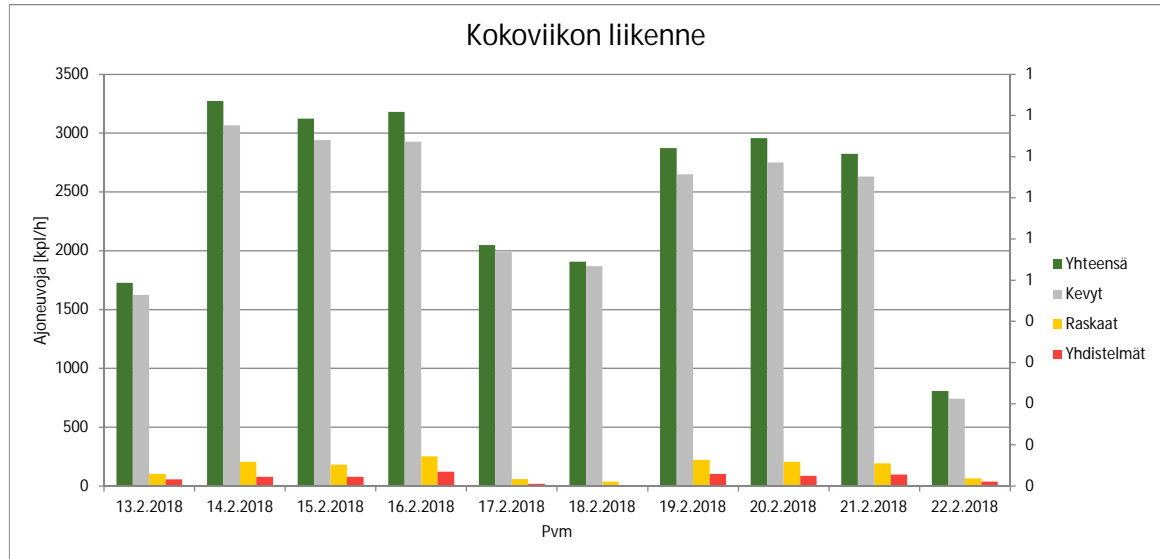

Mitatut viikkoliikennetiedot

Pvm	Yhteensä	Kevyt	Raskaat	Yhdistelmät
13.2.2018	1726	1623	103	56
14.2.2018	3271	3065	206	78
15.2.2018	3122	2940	182	79
16.2.2018	3180	2926	254	122
17.2.2018	2048	1988	60	20
18.2.2018	1906	1868	38	5
19.2.2018	2872	2648	224	102
20.2.2018	2958	2751	207	86
21.2.2018	2823	2630	193	97
22.2.2018	807	743	64	38
Yhteensä	24713	23182	1531	683