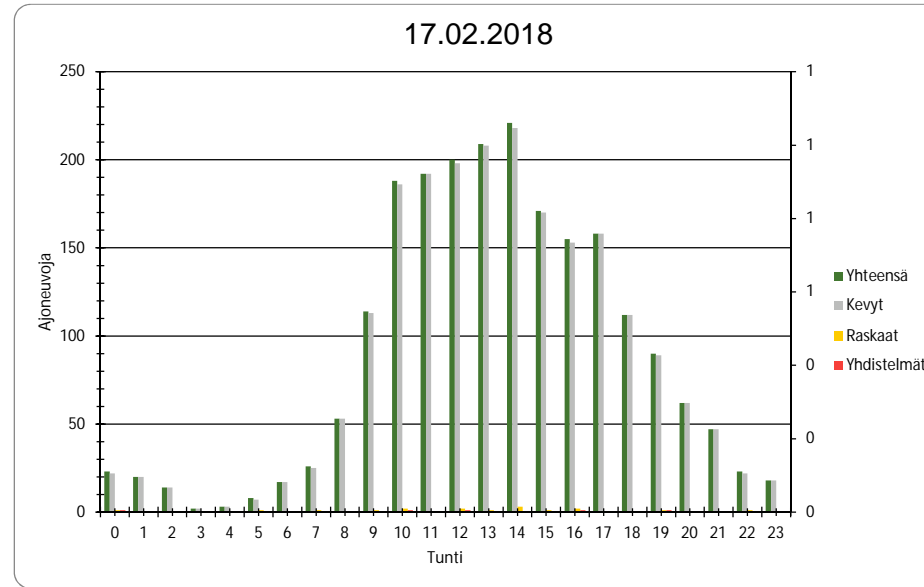

Pvm 17.2.2018

Tunti	Yhteensä	Kevyt	Raskaat	Yhdistelmät
0	23	22	1	1
1	20	20	0	0
2	14	14	0	0
3	2	2	0	0
4	3	3	0	0
5	8	7	1	0
6	17	17	0	0
7	26	25	1	0
8	53	53	0	0
9	114	113	1	0
10	188	186	2	1
11	192	192	0	0
12	200	198	2	1
13	209	208	1	0
14	221	218	3	0
15	171	170	1	0
16	155	153	2	1
17	158	158	0	0
18	112	112	0	0
19	90	89	1	1
20	62	62	0	0
21	47	47	0	0
22	23	22	1	0
23	18	18	0	0
Yhteensä	2126	2109	17	5