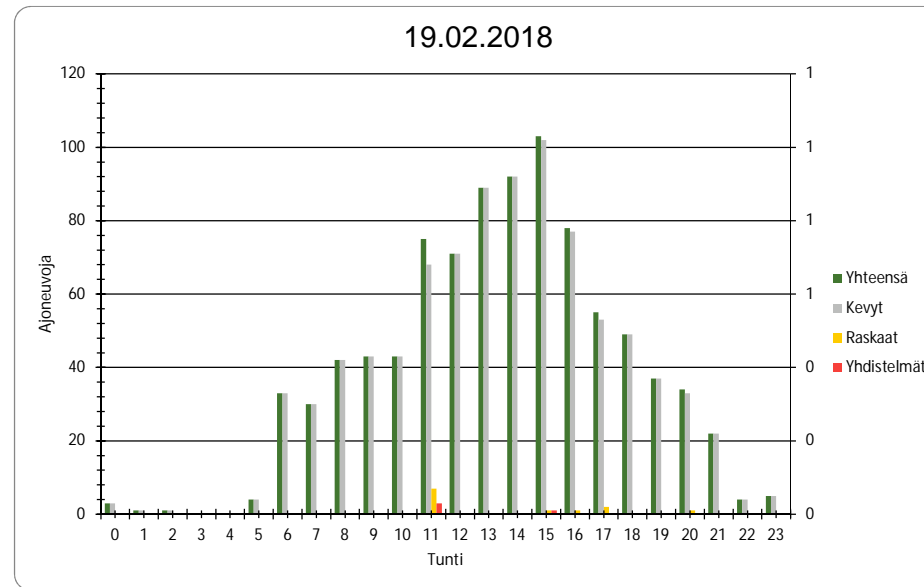

Pvm 19.2.2018

Tunti	Yhteensä	Kevyt	Raskaat	Yhdistelmät
0	3	3	0	0
1	1	1	0	0
2	1	1	0	0
3	0	0	0	0
4	0	0	0	0
5	4	4	0	0
6	33	33	0	0
7	30	30	0	0
8	42	42	0	0
9	43	43	0	0
10	43	43	0	0
11	75	68	7	3
12	71	71	0	0
13	89	89	0	0
14	92	92	0	0
15	103	102	1	1
16	78	77	1	0
17	55	53	2	0
18	49	49	0	0
19	37	37	0	0
20	34	33	1	0
21	22	22	0	0
22	4	4	0	0
23	5	5	0	0
Yhteensä	914	902	12	4