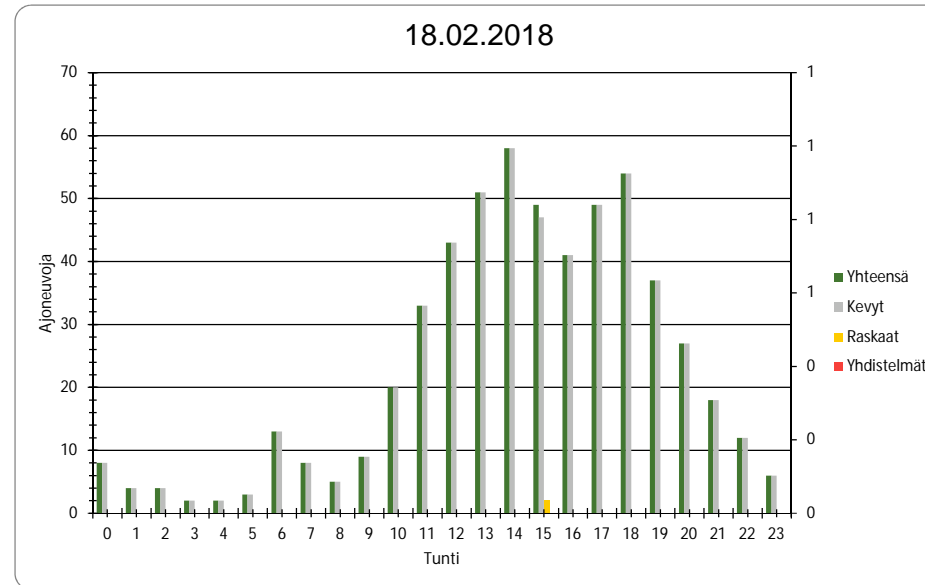

Pvm 18.2.2018

Tunti	Yhteensä	Kevyt	Raskaat	Yhdistelmät
0	8	8	0	0
1	4	4	0	0
2	4	4	0	0
3	2	2	0	0
4	2	2	0	0
5	3	3	0	0
6	13	13	0	0
7	8	8	0	0
8	5	5	0	0
9	9	9	0	0
10	20	20	0	0
11	33	33	0	0
12	43	43	0	0
13	51	51	0	0
14	58	58	0	0
15	49	47	2	0
16	41	41	0	0
17	49	49	0	0
18	54	54	0	0
19	37	37	0	0
20	27	27	0	0
21	18	18	0	0
22	12	12	0	0
23	6	6	0	0
Yhteensä	556	554	2	0