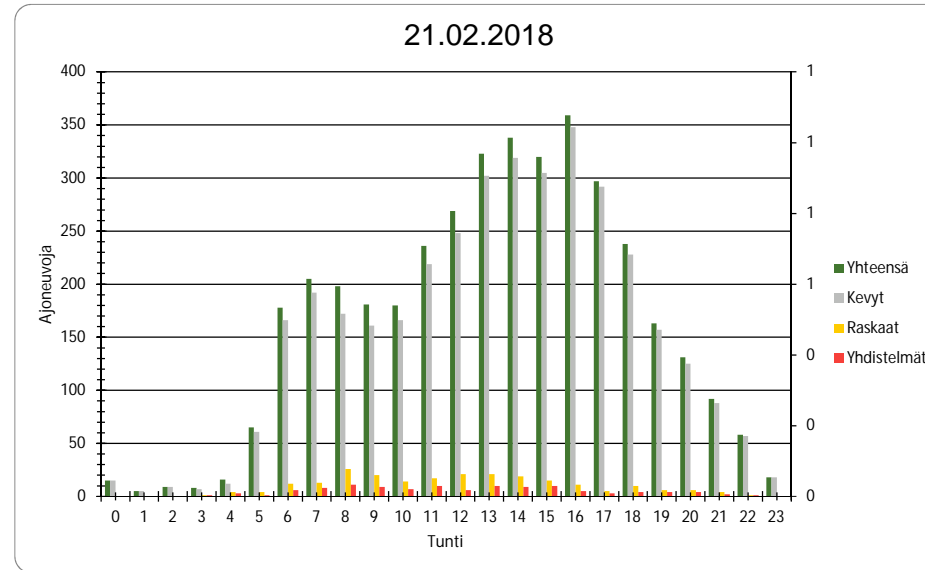

Pvm 21.2.2018

Tunti	Yhteensä	Kevyt	Raskaat	Yhdistelmät
0	15	15	0	0
1	5	5	0	0
2	9	9	0	0
3	8	7	1	1
4	16	12	4	3
5	65	61	4	1
6	178	166	12	6
7	205	192	13	8
8	198	172	26	11
9	181	161	20	9
10	180	166	14	7
11	236	219	17	10
12	269	248	21	6
13	323	302	21	10
14	338	319	19	9
15	320	305	15	10
16	359	348	11	5
17	297	292	5	3
18	238	228	10	4
19	163	157	6	4
20	131	125	6	4
21	92	88	4	2
22	58	57	1	1
23	18	18	0	0
Yhteensä	3902	3672	230	114