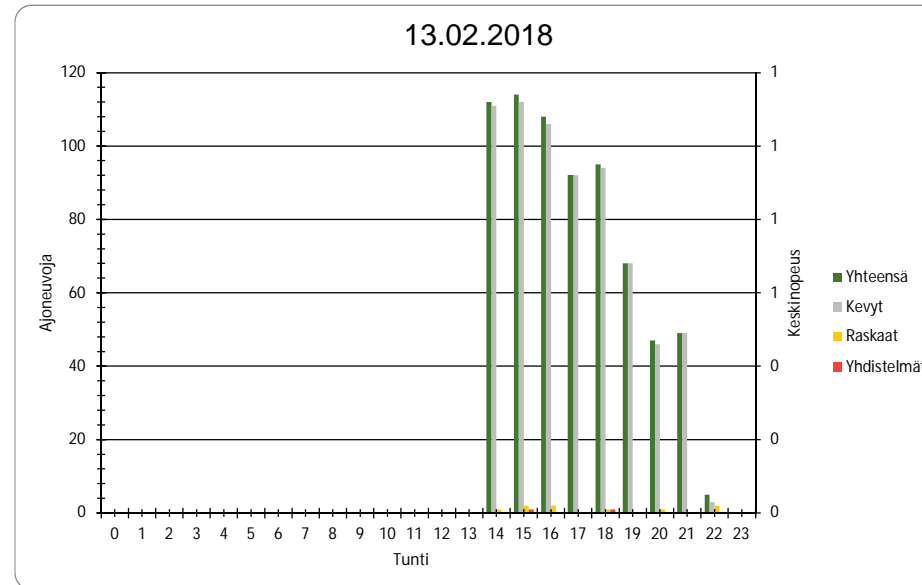

Mitatut viikkoliikennetiedot

Pvm		13.2.2018			
Tunti	Yhteensä	Kevyt	Raskaat	Yhdistelmät	
0					
1					
2					
3					
4					
5					
6					
7					
8					
9					
10					
11					
12					
13					
14	112	111	1	0	
15	114	112	2	1	
16	108	106	2	0	
17	92	92	0	0	
18	95	94	1	1	
19	68	68	0	0	
20	47	46	1	0	
21	49	49	0	0	
22	5	3	2	0	
23	0	0	0	0	
Yhteensä	690	681	9	2