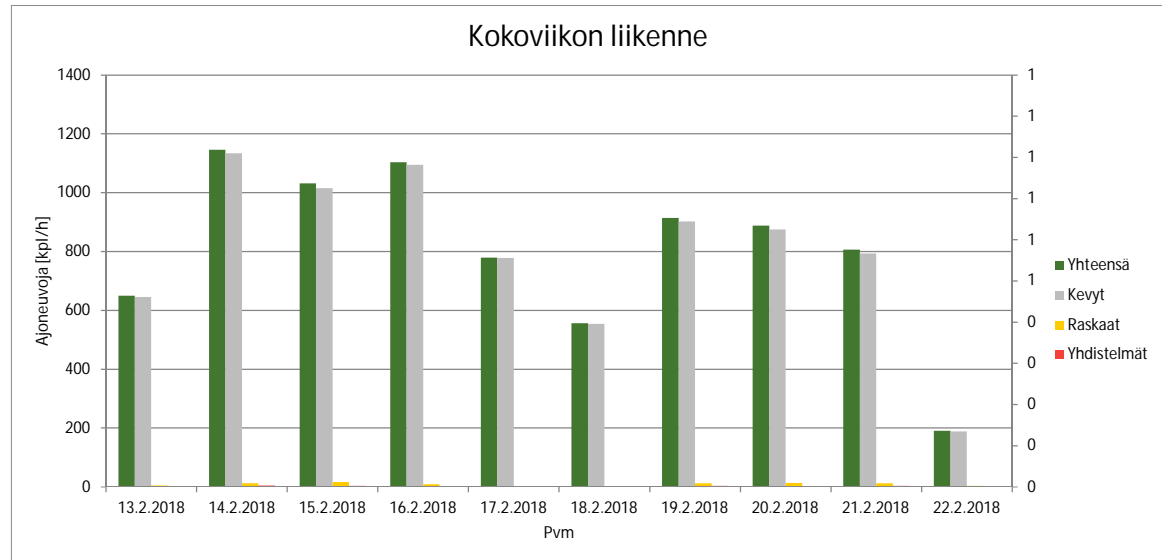

Mitatut viikkoliikennetiedot

Pvm	Yhteensä	Kevyt	Raskaat	Yhdistelmät
13.2.2018	650	645	5	2
14.2.2018	1146	1134	12	5
15.2.2018	1032	1015	17	3
16.2.2018	1104	1095	9	1
17.2.2018	779	778	1	0
18.2.2018	556	554	2	0
19.2.2018	914	902	12	4
20.2.2018	888	875	13	1
21.2.2018	806	794	12	3
22.2.2018	191	188	3	0
Yhteensä	8066	7980	86	19