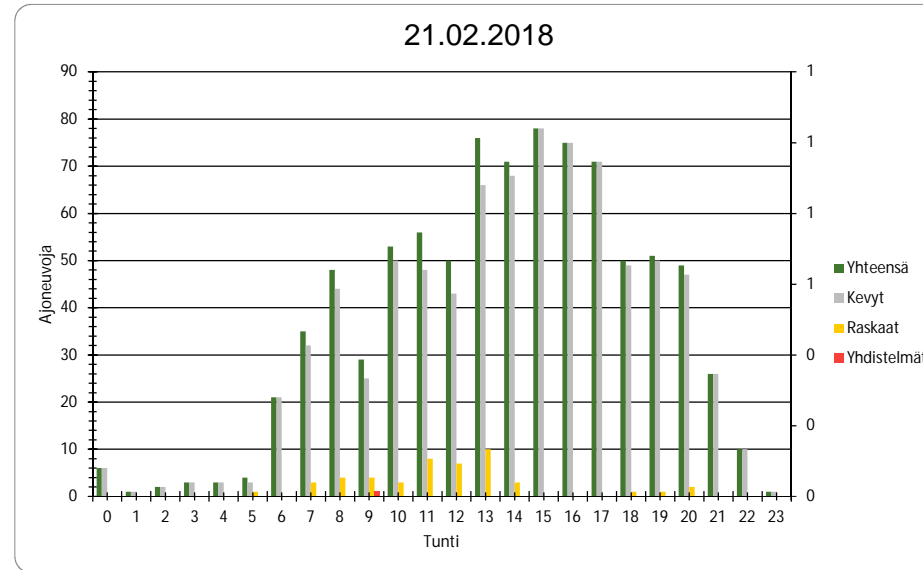

Pvm 21.2.2018

Tunti	Yhteensä	Kevyt	Raskaat	Yhdistelmät
0	6	6	0	0
1	1	1	0	0
2	2	2	0	0
3	3	3	0	0
4	3	3	0	0
5	4	3	1	0
6	21	21	0	0
7	35	32	3	0
8	48	44	4	0
9	29	25	4	1
10	53	50	3	0
11	56	48	8	0
12	50	43	7	0
13	76	66	10	0
14	71	68	3	0
15	78	78	0	0
16	75	75	0	0
17	71	71	0	0
18	50	49	1	0
19	51	50	1	0
20	49	47	2	0
21	26	26	0	0
22	10	10	0	0
23	1	1	0	0
Yhteensä	869	822	47	1