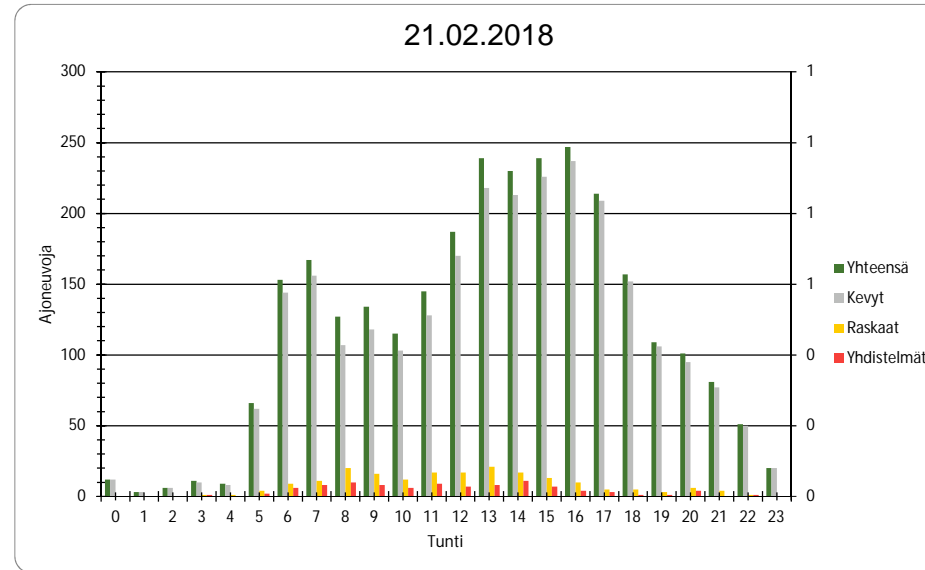

Pvm 21.2.2018

Tunti	Yhteensä	Kevyt	Raskaat	Yhdistelmät
0	12	12	0	0
1	3	3	0	0
2	6	6	0	0
3	11	10	1	1
4	9	8	1	0
5	66	62	4	2
6	153	144	9	6
7	167	156	11	8
8	127	107	20	10
9	134	118	16	8
10	115	103	12	6
11	145	128	17	9
12	187	170	17	7
13	239	218	21	8
14	230	213	17	11
15	239	226	13	7
16	247	237	10	4
17	214	209	5	3
18	157	152	5	1
19	109	106	3	1
20	101	95	6	4
21	81	77	4	0
22	51	50	1	1
23	20	20	0	0
Yhteensä	2823	2630	193	97