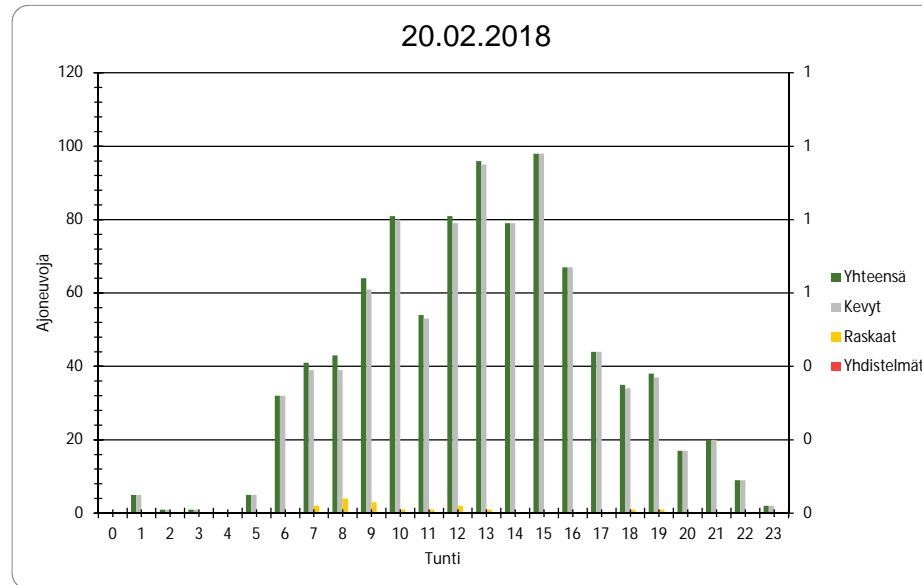

Pvm 20.2.2018

Tunti	Yhteensä	Kevyt	Raskaat	Yhdistelmät
0	0	0	0	0
1	5	5	0	0
2	1	1	0	0
3	1	1	0	0
4	0	0	0	0
5	5	5	0	0
6	32	32	0	0
7	41	39	2	0
8	43	39	4	0
9	64	61	3	0
10	81	80	1	0
11	54	53	1	0
12	81	79	2	0
13	96	95	1	0
14	79	79	0	0
15	98	98	0	0
16	67	67	0	0
17	44	44	0	0
18	35	34	1	0
19	38	37	1	0
20	17	17	0	0
21	20	20	0	0
22	9	9	0	0
23	2	2	0	0
Yhteensä	913	897	16	0