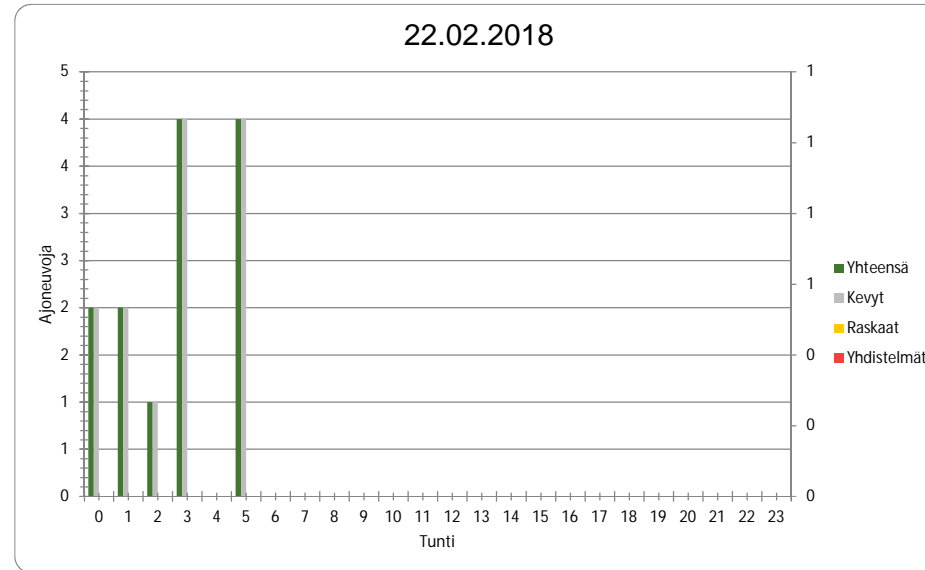

Pvm 22.2.2018

Tunti	Yhteensä	Kevyt	Raskaat	Yhdistelmät
0	2	2	0	0
1	2	2	0	0
2	1	1	0	0
3	4	4	0	0
4	0	0	0	0
5	4	4	0	0
6				
7				
8				
9				
10				
11				
12				
13				
14				
15				
16				
17				
18				
19				
20				
21				
22				
23				
Yhteensä	13	13	0	0