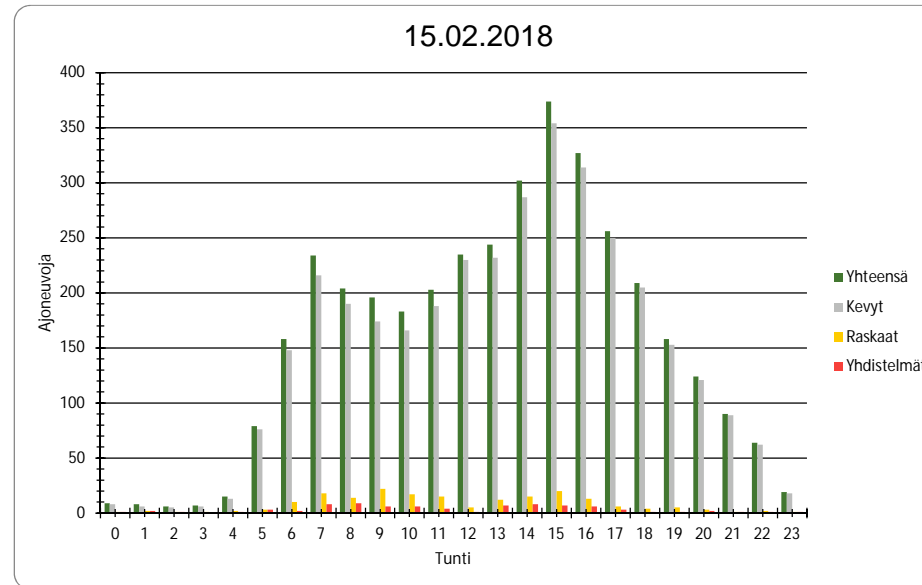

Pvm 15.2.2018

Tunti	Yhteensä	Kevyt	Raskaat	Yhdistelmät
0	9	8	1	1
1	8	6	2	2
2	6	5	1	1
3	7	6	1	0
4	15	13	2	1
5	79	76	3	3
6	158	148	10	2
7	234	216	18	8
8	204	190	14	9
9	196	174	22	6
10	183	166	17	6
11	203	188	15	4
12	235	230	5	1
13	244	232	12	7
14	302	287	15	8
15	374	354	20	7
16	327	314	13	6
17	256	250	6	3
18	209	205	4	1
19	158	153	5	1
20	124	121	3	2
21	90	89	1	1
22	64	62	2	1
23	19	18	1	1
Yhteensä	3704	3511	193	82