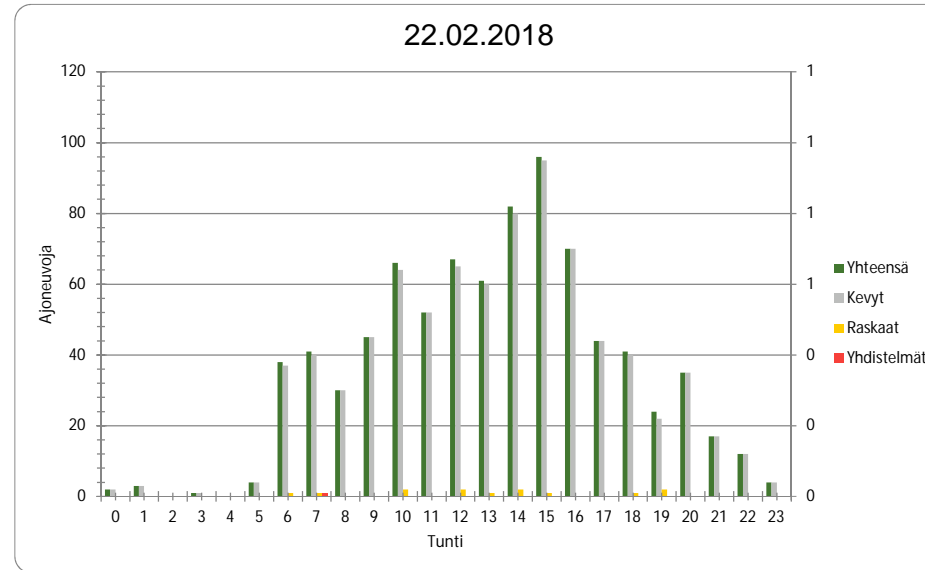

Pvm 22.2.2018

Tunti	Yhteensä	Kevyt	Raskaat	Yhdistelmät
0	2	2	0	0
1	3	3	0	0
2	0	0	0	0
3	1	1	0	0
4	0	0	0	0
5	4	4	0	0
6	38	37	1	0
7	41	40	1	1
8	30	30	0	0
9	45	45	0	0
10	66	64	2	0
11	52	52	0	0
12	67	65	2	0
13	61	60	1	0
14	82	80	2	0
15	96	95	1	0
16	70	70	0	0
17	44	44	0	0
18	41	40	1	0
19	24	22	2	0
20	35	35	0	0
21	17	17	0	0
22	12	12	0	0
23	4	4	0	0
Yhteensä	835	822	13	1