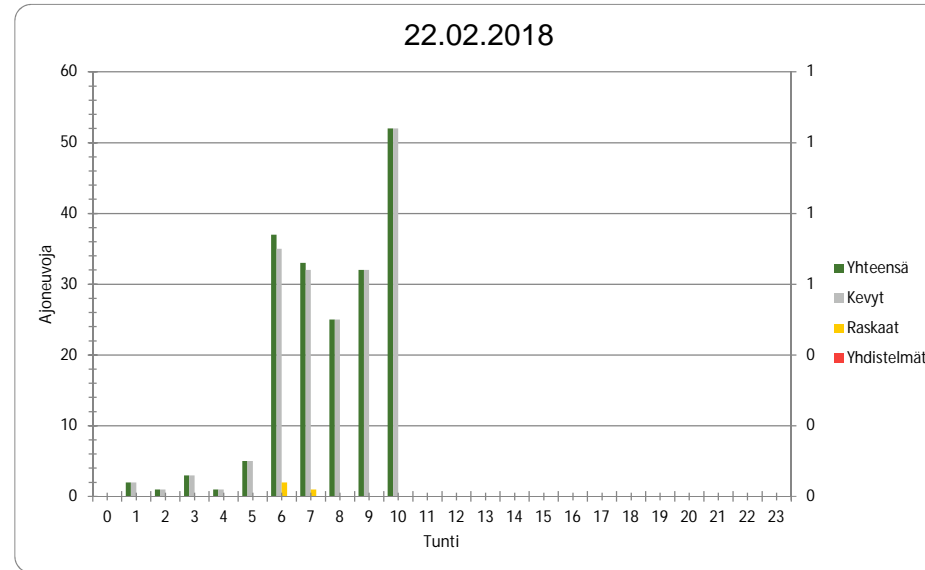

Pvm 22.2.2018

Tunti	Yhteensä	Kevyt	Raskaat	Yhdistelmät
0	0	0	0	0
1	2	2	0	0
2	1	1	0	0
3	3	3	0	0
4	1	1	0	0
5	5	5	0	0
6	37	35	2	0
7	33	32	1	0
8	25	25	0	0
9	32	32	0	0
10	52	52	0	0
11				
12				
13				
14				
15				
16				
17				
18				
19				
20				
21				
22				
23				
Yhteensä	191	188	3	0