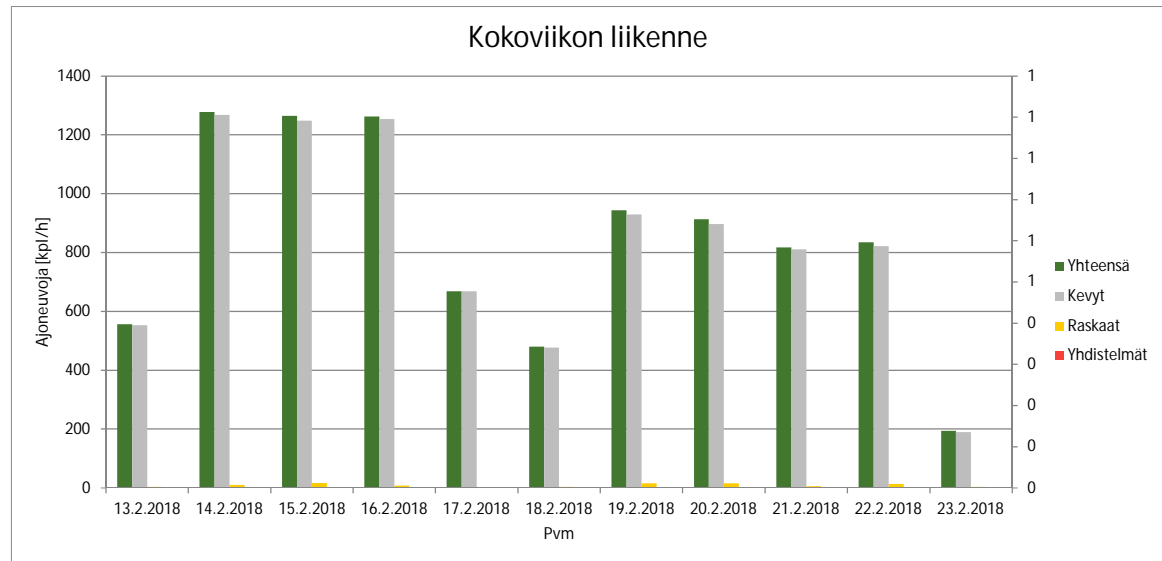

Mitatut viikkoliikennetiedot

Pvm	Yhteensä	Kevyt	Raskaat	Yhdistelmät
13.2.2018	556	553	3	0
14.2.2018	1278	1268	10	0
15.2.2018	1265	1248	17	0
16.2.2018	1262	1254	8	0
17.2.2018	668	668	0	0
18.2.2018	480	477	3	0
19.2.2018	944	929	15	2
20.2.2018	913	897	16	0
21.2.2018	817	811	6	1
22.2.2018	835	822	13	1
23.2.2018	194	190	4	0
Yhteensä	9212	9117	95	4