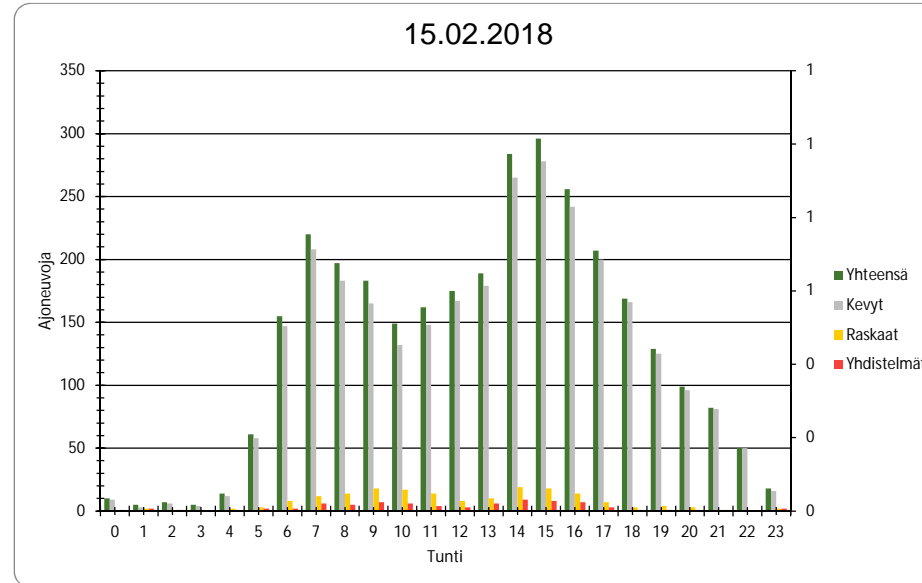

Pvm 15.2.2018

Tunti	Yhteensä	Kevyt	Raskaat	Yhdistelmät
0	10	9	1	1
1	5	3	2	2
2	7	6	1	1
3	5	4	1	0
4	14	12	2	1
5	61	58	3	2
6	155	147	8	2
7	220	208	12	6
8	197	183	14	5
9	183	165	18	7
10	149	132	17	6
11	162	148	14	4
12	175	167	8	3
13	189	179	10	6
14	284	265	19	9
15	296	278	18	8
16	256	242	14	7
17	207	200	7	3
18	169	166	3	1
19	129	125	4	1
20	99	96	3	1
21	82	81	1	1
22	50	50	0	0
23	18	16	2	2
Yhteensä	3122	2940	182	79