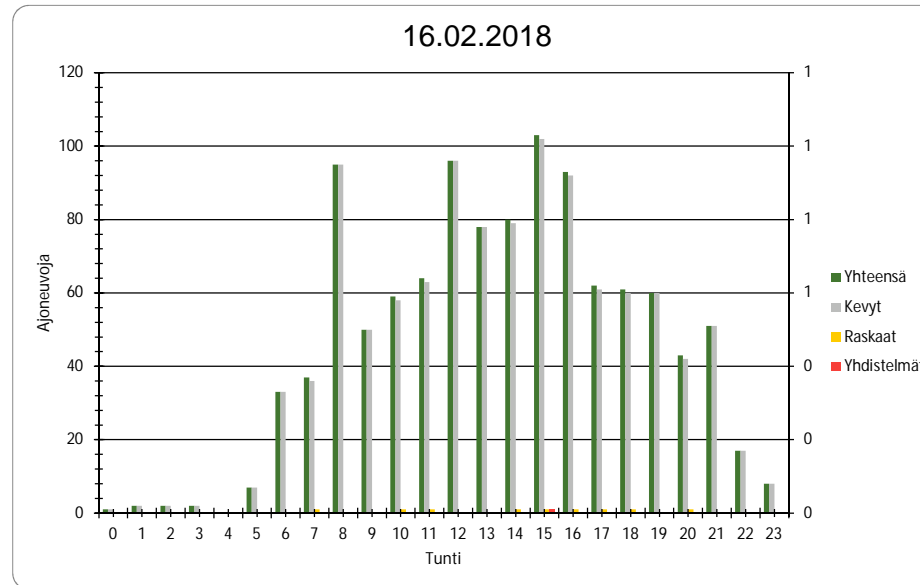

Pvm 16.2.2018

Tunti	Yhteensä	Kevyt	Raskaat	Yhdistelmät
0	1	1	0	0
1	2	2	0	0
2	2	2	0	0
3	2	2	0	0
4	0	0	0	0
5	7	7	0	0
6	33	33	0	0
7	37	36	1	0
8	95	95	0	0
9	50	50	0	0
10	59	58	1	0
11	64	63	1	0
12	96	96	0	0
13	78	78	0	0
14	80	79	1	0
15	103	102	1	1
16	93	92	1	0
17	62	61	1	0
18	61	60	1	0
19	60	60	0	0
20	43	42	1	0
21	51	51	0	0
22	17	17	0	0
23	8	8	0	0
Yhteensä	1104	1095	9	1