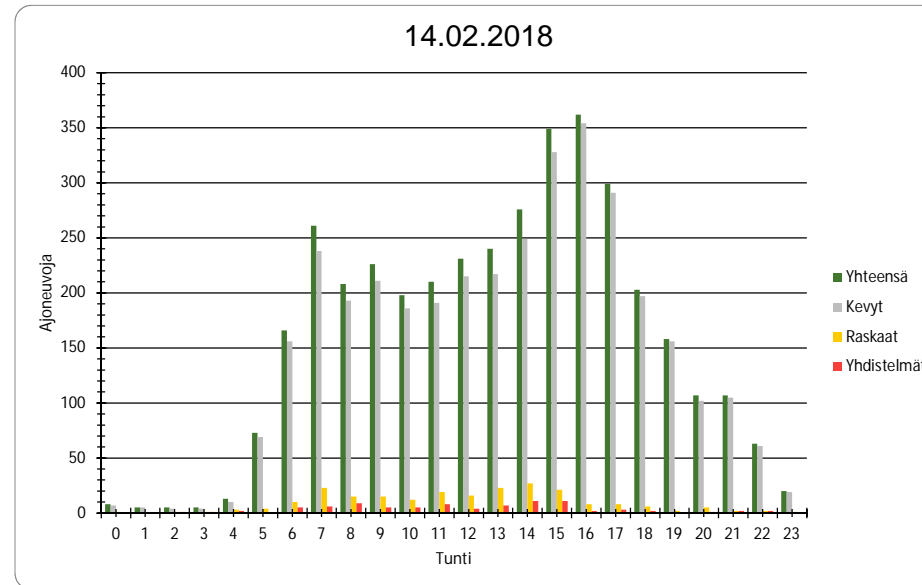

Pvm 14.2.2018

Tunti	Yhteensä	Kevyt	Raskaat	Yhdistelmät
0	8	7	1	0
1	5	5	0	0
2	5	4	1	1
3	5	4	1	1
4	13	10	3	2
5	73	69	4	0
6	166	156	10	5
7	261	238	23	6
8	208	193	15	9
9	226	211	15	5
10	198	186	12	5
11	210	191	19	8
12	231	215	16	4
13	240	217	23	7
14	276	249	27	11
15	349	328	21	11
16	362	354	8	2
17	299	291	8	3
18	203	197	6	2
19	158	156	2	0
20	107	102	5	1
21	107	105	2	2
22	63	61	2	2
23	20	19	1	0
Yhteensä	3793	3568	225	87