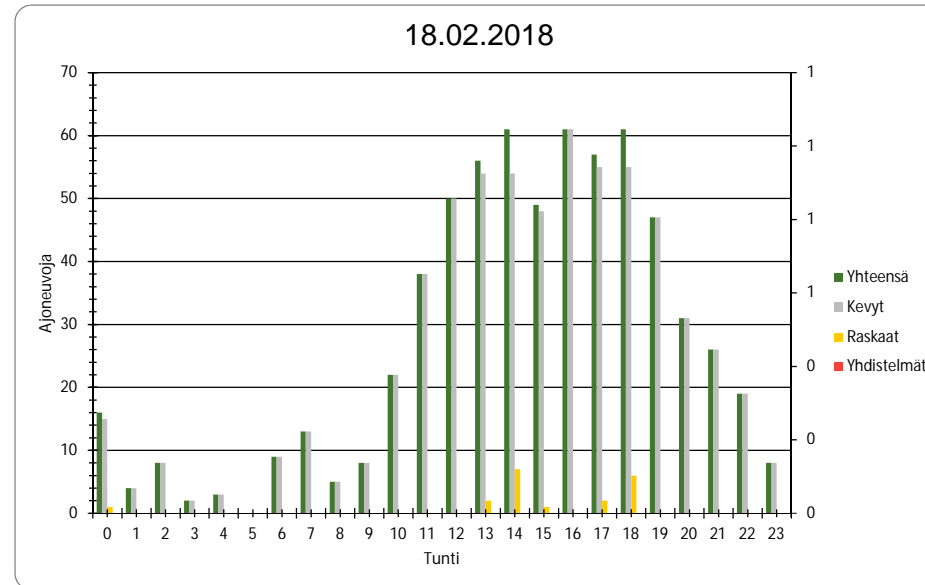

Pvm 18.2.2018

Tunti	Yhteensä	Kevyt	Raskaat	Yhdistelmät
0	16	15	1	0
1	4	4	0	0
2	8	8	0	0
3	2	2	0	0
4	3	3	0	0
5	0	0	0	0
6	9	9	0	0
7	13	13	0	0
8	5	5	0	0
9	8	8	0	0
10	22	22	0	0
11	38	38	0	0
12	50	50	0	0
13	56	54	2	0
14	61	54	7	0
15	49	48	1	0
16	61	61	0	0
17	57	55	2	0
18	61	55	6	0
19	47	47	0	0
20	31	31	0	0
21	26	26	0	0
22	19	19	0	0
23	8	8	0	0
Yhteensä	654	635	19	0